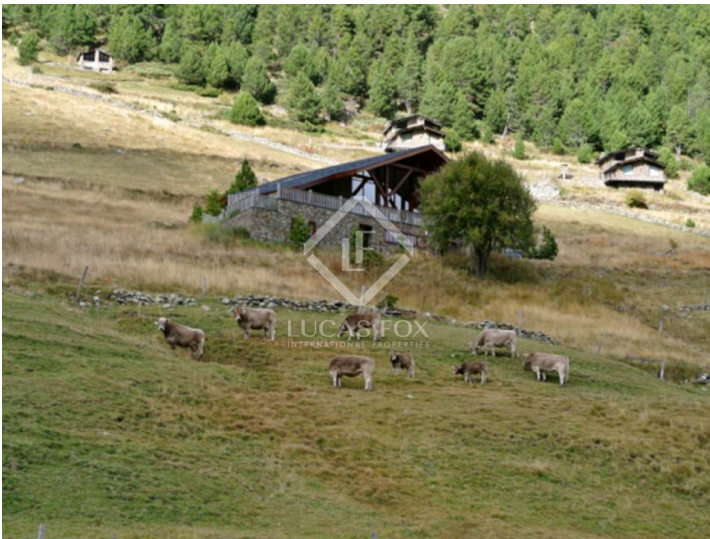

3.850.000 € Casa / Vil·la - En venda

Xalet de muntanya únic en venda a la vall d'Incles.

Andorra » Estació Esqui Grandvalira » AD100

4	4	450m²	750m²
Dormitoris	Cambres de bany	Plànol	Dimensions del terreny

Informació important pel que fa a les propietats que Lucas Fox ofereix. Les dades de cada immoble no són part d'una oferta o d'un contracte. No s'han de considerar exactes o factuais las declaracions verbals o escrites que fa Lucas Fox respecta al immoble, al seu estat actual o al seu valor. Ni Lucas Fox ni qualsevol altre agent associat té cap autoritat para fer declaracions sobre l'immoble i, per tant, tota informació està lliure de responsabilitat per part dels agents, venedors arrendadors. Abans de signar qualsevol document relacionat amb l'immoble, recomanem a tots els clients que consultin un advocat independent i, si cal, que facin una investigació per determinar el seu estat i les seves dimensions. El comprador ha de verificar les àrees, dimensions i distàncies ja que només són aproximades.

Contacti'ns sobre aquesta propietat

+376 775 077 • andorra@lucasfox.com • lucasfox.cat • Carrer de la Unió, 9, Escaldes-Engordany, Andorra