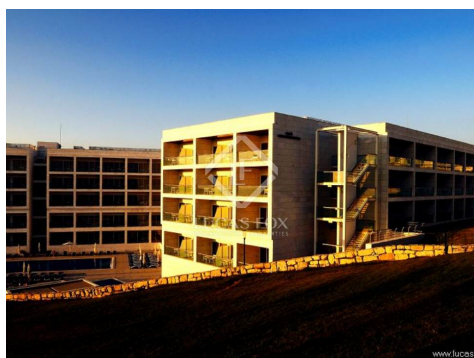

Preu a consultar Parcel·la - En venda

Parcel·la d'obra nova en venda a Lisboa, Portugal

Portugal » Lisboa »

710m²

Plànol

Contacti'ns sobre aquesta propietat

+34 933 562 989 • portugal@lucasfox.com • lucasfox.cat • Pau Claris 108, pral, Barcelona, Espanya