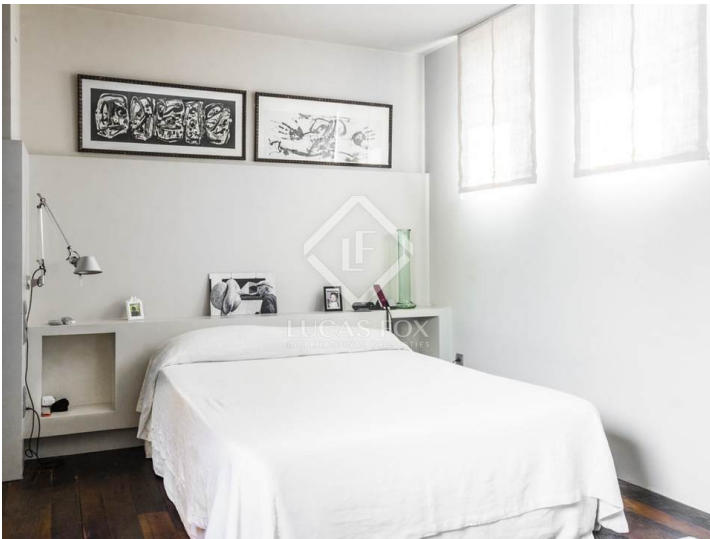

El apartamento en sí ha sido renovado recientemente y diseñado profesionalmente. La propiedad ofrece un salón grande de planta abierta en 2 niveles, uno con acceso a una terraza espaciosa de 12 m<sup>2</sup>, desde donde se puede disfrutar de vistas preciosas del Palacio Real y las montañas.

## Ático precioso de 2 dormitorios en venta en la zona de Palacio, Madrid, con una terraza y vistas del Palacio y la Ópera

España » Madrid » Ciudad de Madrid » Palacio » 28013

2                    1                    120m<sup>2</sup>    12m<sup>2</sup>  
Dormitorios    Baños            Plano            Tamaño parcela