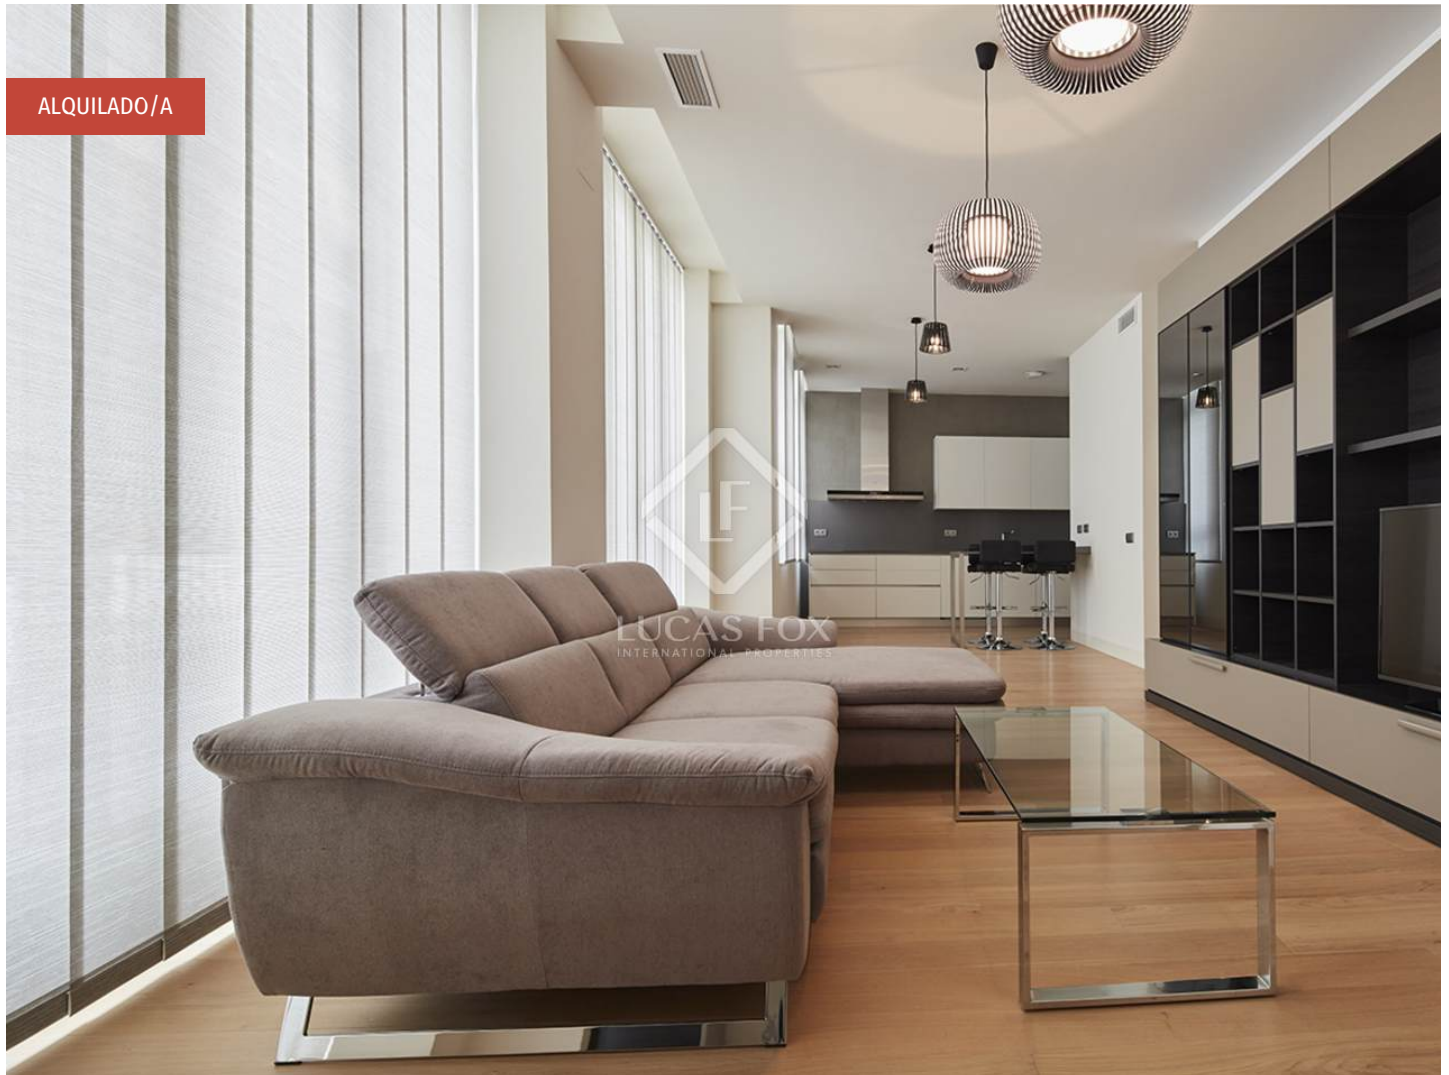

4.500 € al mes Ático - Alquilado/a

Dúplex de 2 dormitorios con azotea en alquiler en calle Velázquez

España » Madrid » Ciudad de Madrid » Salamanca » Goya » 28001

2	2	165m²	39m²	30m²
Dormitorios	Baños	Plano	Terraza	Jardín

Contáctenos sobre esta propiedad

+34 912 900 182 • madrid@lucasfox.com • lucasfox.es • Calle Serrano nº 8, Madrid, España