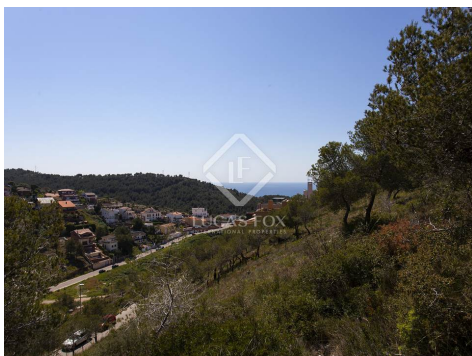

195.000 € Parcela - En venta

Parcela en Quintmar cerca a Sitges, Barcelona con vistas al mar

España » Barcelona » Sitges » Levantina / Montgavina / Quint Mar » 08870

300m² 1.014m²

Plano Tamaño parcela

Contáctenos sobre esta propiedad

300m² **1.014m²**
Plano Tamaño parcela

DESCRIPCIÓN

Parcela de 1.014 m² en venta en una tranquila zona residencial de Sitges, posibilidad de edificar una casa de 300 m².

Una oportunidad excelente de adquirir una parcela edificable con encantadoras vistas de Quint Mar.

Parcela de 1.014 m² con vistas del mar situada en Quint Mar, una tranquila zona residencial de Sitges. Se puede acceder muy fácilmente a la carretera y el centro de Sitges con sus supermercados, escuelas y tiendas está a muy poca distancia en coche.