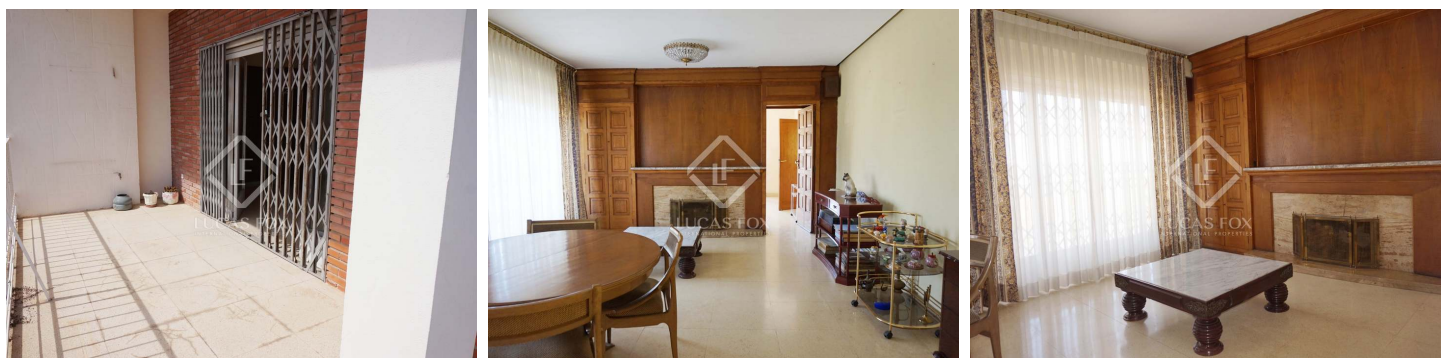

450.000 € Piso - Vendido/a

Piso de 4 dormitorios con terraza en venta en el Ensanche, Valencia

España » Valencia » Valencia ciudad » Ruzafa » 46004

4	3	185m²	20m²
Dormitorios	Baños	Construidos	Terraza

Contáctenos sobre esta propiedad

+34 960 077 790 • valencia@lucasfox.com • lucasfox.es • Calle Hernán Cortés 28, Valencia, España