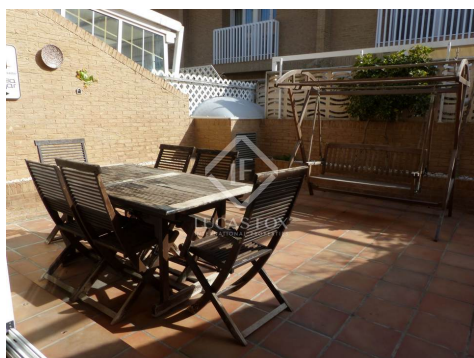

575.000 € Casa / Villa - Vendido/a

Casa adosada en venta en la Patacona, a 15 minutos de Valencia

España » Valencia » Valencia ciudad » Patacona / Alboraya » 46120

4	4	263m²	70m²
Dormitorios	Baños	Plano	Terraza

Contáctenos sobre esta propiedad

+34 960 077 790 • valencia@lucasfox.com • lucasfox.es • Calle Hernán Cortés 28, Valencia, España