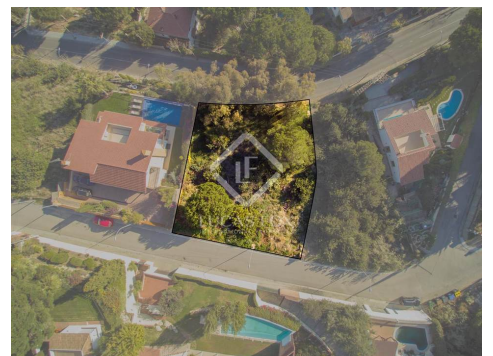

250 000 € Terrain à bâtir - Vendu

Terrain à bâtir a vendre á Premià de Dalt, Barcelona

Espagne » Barcelone » Maresme » Premià de Dalt » 08338

732m²

Terrain

Contactez-nous à propos de cette propriété

+34 935 952 490 • maresme@lucasfox.com • lucasfox.fr • Plaça de l'Ajuntament 7, baixos, Alella, Espagne

250 000 € Terrain à bâtir - Vendu

Terrain à bâtir a vendre á Premià de Dalt, Barcelona

Espagne » Barcelone » Maresme » Premià de Dalt » 08338

732m²

Terrain

DESCRIPTION

Terrain plein sud avec vue sur la mer à vendre dans le quartier résidentiel convoité de La Cisa, Premià de Dalt.

Ce terrain à bâtir à vendre est situé entre Premià de Dalt et Vilassar de Dalt, à 10 minutes en voiture des plages du Maresme et à 25 minutes du centre de Barcelone. Il est situé dans le quartier résidentiel convoité de La Cisa et, orienté au sud, offre une excellente vue sur la mer et les montagnes.

Le terrain mesure 732 m², avec une surface constructible de 0,6 m² / m² qui donne une surface totale de logement de 439 m² et une occupation maximale du terrain de 30% (219 m²).

C'est l'endroit idéal pour construire une maison familiale sur mesure très proche de la plage et de nombreux services. De plus, il est très proche de la ville de Barcelone.