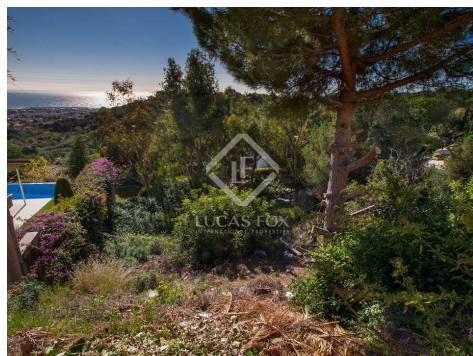

250 000 € Terrain à bâtir - Vendu

Terrain à bâtir a vendre á Premià de Dalt, Barcelona

Espagne » Barcelone » Maresme » Premià de Dalt » 08338

732m²

Terrain

Contactez-nous à propos de cette propriété

+34 935 952 490 • maresme@lucasfox.com • lucasfox.fr • Plaça de l'Ajuntament 7, baixos, Alella, Espagne