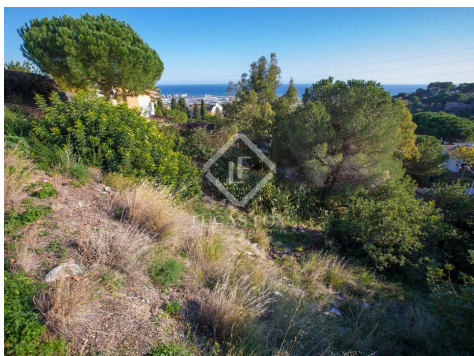

250 000 € Terrain à bâtir - Vendu

Terrain à bâtir a vendre á Premià de Dalt, Barcelona

Espagne » Barcelone » Maresme » Premià de Dalt » 08338

732m²

Terrain

Contactez-nous à propos de cette propriété

+34 935 952 490 • maresme@lucasfox.com • lucasfox.fr • Plaça de l'Ajuntament 7, baixos, Alella, Espagne