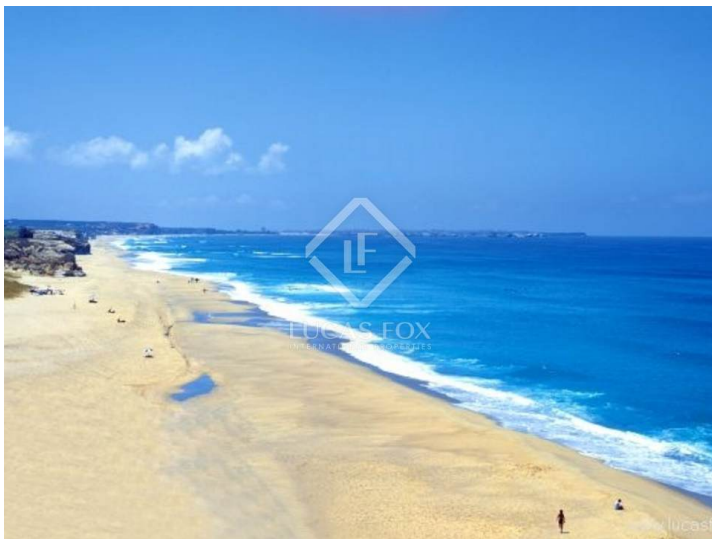

Цена по запросу Квартира - на продажу Предлагается на продажу квартира на гольф-курорте Прайа Д'Эль Рэй, рядом с пляжем на Серебряном Побережье.

Португалия » Синтра и Серебряное Побережье »

3   **2**   **146m²**   **167m²**
Спальни   Ванные комнаты   План этажа   Площадь участка

Важная информация о недвижимости от компании Lucas Fox. Любая информация об объектах недвижимости не носит договорного характера и не является юридически точной. Не следует принимать на веру заявления компании Lucas Fox, представленные в устной или письменной форме, касающиеся детальной информации об объекте недвижимости, его состоянии или его оценочной стоимости. Компания Lucas Fox и ее агенты не уполномочены делать заявления об объектах недвижимости. В следствии этого, агенты, продавцы и арендодатели не несут ответственности за предоставленную информацию. Прежде чем подписывать любые документы, касающиеся купли-продажи объекта недвижимости, мы рекомендуем обратиться за консультацией к независимому юристу и, в случае необходимости, провести экспертизу объекта недвижимости для установления его точных размеров и состояния.

Свяжитесь с нами для получения дополнительной информации о данном объекте

+34 933 562 989 • portugal@lucasfox.com • lucasfox.ru • Pau Claris 108, pral, Барселона, Испания