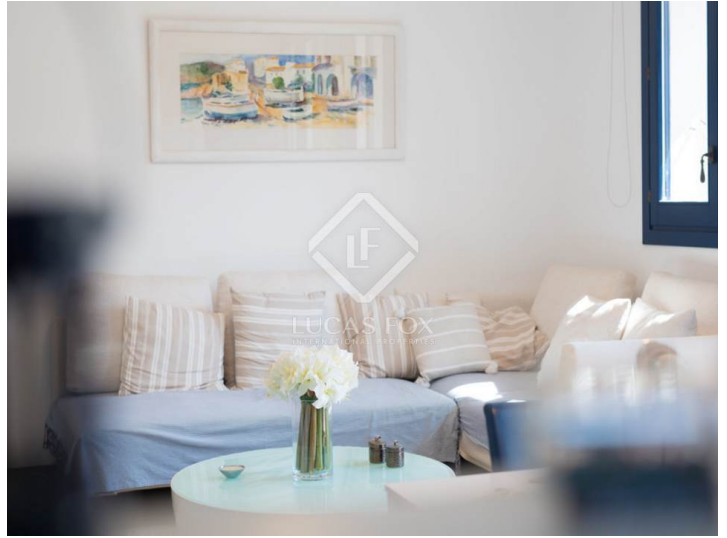

440 000 € Lägenhet - Såld

Excellent Lägenhet med 2 Sovrum till salu i Llafranc / Calella / Tamariu

Spanien » Costa Brava » Llafranc / Calella / Tamariu » 17210

2   **2**   **85m²**
Sovrum   Badrum   Planlösning

Viktig information om fastigheter som erbjuds av Lucas Fox. Alla fastigheters uppgifter är inte ett erbjudande eller avtal, eller en del av en. Du bör inte förlita sig på uttalanden från Lucas Fox i de uppgifter, varken muntligen eller skriftligen som materiellt riktiga om fastigheten, dess skick eller dess värde. Varken Lucas Fox eller någon tillhörande agent har någon rätt att göra några utfästelser om fastigheten, och all information som ges ut är följaktligen helt utan ansvar för medlaren, säljare eller leasegivare. Innan undertecknandet av alla handlingar som rör fastigheten rekommenderar vi att alla köpare konsulterar en oberoende advokat och vid behov genomför en undersökning av fastigheten för att säkerställa tillståndet/mätningar. Områden, mätningar och givna avstånd är ungefärliga och bör kontrolleras av köparen.

Kontakta oss angående denna fastigheten

+34 872 22 32 62 • costabrava@lucasfox.com • lucasfox.se • Calle Forgas i Elias 6, Begur, Spanien