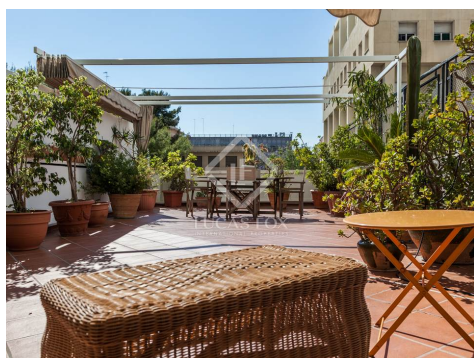

240 000 € Lägenhet - Såld

Lägenhet med 3 Sovrum till salu i El Pla del Real, Valencia

Spanien » Valencia » Valencia Stad » El Pla del Real » 46021

3   **2**   **108m²**
Sovrum   Badrum   Planlösning

Kontakta oss angående denna fastigheten

+34 960 077 790 • valencia@lucasfox.com • lucasfox.se • Calle Hernán Cortés 28, Valencia, Spanien