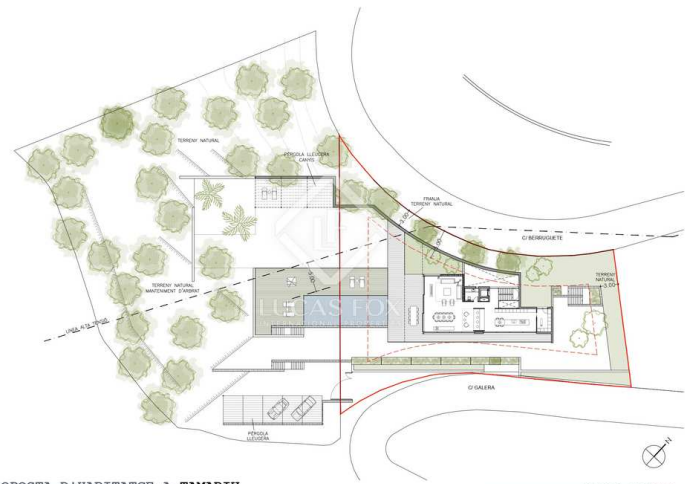

PROPOSTA D'HABITATGE A TAMARIU

PIANTA PRIMERA
E11/300

Informació important pel que fa a les propietats que Lucas Fox ofereix. Les dades de cada immoble no són part d'una oferta o d'un contracte. No s'han de considerar exactes o factuais las declaracions verbals o escrites que fa Lucas Fox respecta al immoble, al seu estat actual o al seu valor. Ni Lucas Fox ni qualsevol altre agent associat té cap autoritat para fer declaracions sobre l'immoble i, per tant, tota informació està lliure de responsabilitat per part dels agents, venedors arrendadors. Abans de signar qualsevol document relacionat amb l'immoble, recomanem a tots els clients que consultin un advocat independent i, si cal, que facin una investigació per determinar el seu estat i les seves dimensions. El comprador ha de verificar les àrees, dimensions i distàncies ja que només són aproximades.

Contacti'ns sobre aquesta propietat

+34 872 22 32 62 • costabrava@lucasfox.com • lucasfox.cat • Calle Forgas i Elias 6, Begur, Espanya