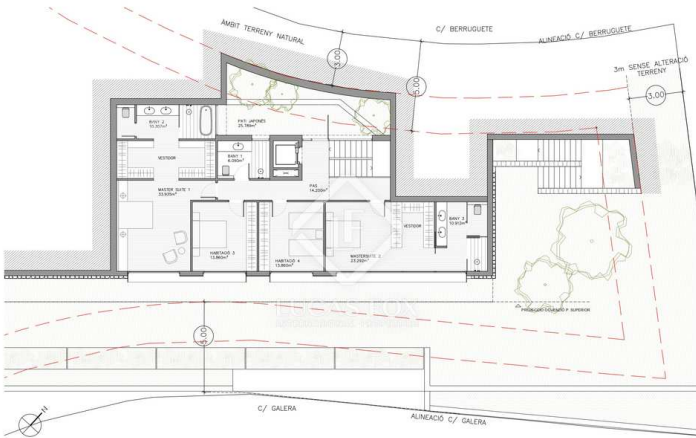

La normativa d'edificació aplicable al terreny, que es compon d'una part urbana i una altra de rústica, és la següent:

- Potencial per construir un habitatge independent amb piscina
- Ocupació màxima de la parcel·la: 25 % (300,75 m²)
- Grandària màxima de construcció: 0,40 (481,20 m² sobre rasant + 175m² aproximadament de subterrani)
- Alçada màxima: 7 metres (planta baixa i primera planta)

Espanya » Costa Brava » Llafranc / Calella / Tamariu » 17212

3.702m²

Dimensions del terreny

PROPOSTA D'HABITATGE A TAMARIU

CLASSIFICACIÓ SÒL
E11/300

PROPOSTA D'HABITATGE A TAMARIU

AIXECAMENT TOPOGRÀFIC
E11/300