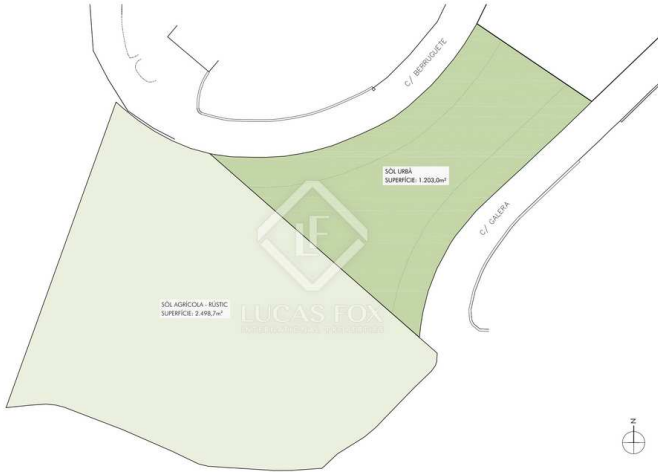

Espanya » Costa Brava » Llafranc / Calella / Tamariu » 17212

3.702m²

Dimensions del terreny

PROPOSTA D'HABITATGE A TAMARIU

CLASSIFICACIÓ SÒL
E11/300

PROPOSTA D'HABITATGE A TAMARIU

AIXECAMENT TOPOGRÀFIC
E11/300