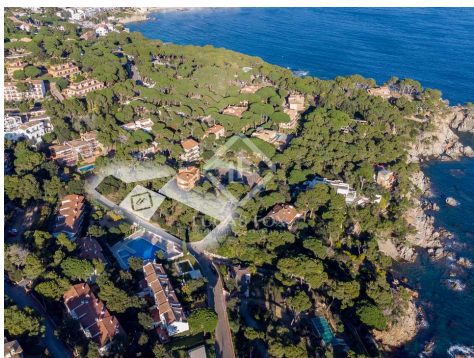

875.000 € Parcel·la - En venda

Parcel·la en excel·lents condicions en venda a Llafranc / Calella / Tamariu

Espanya » Costa Brava » Llafranc / Calella / Tamariu » 17210

1.476m²

Dimensions del terreny

Contacti'ns sobre aquesta propietat

+34 872 22 32 62 • costabrava@lucasfox.com • lucasfox.cat • Calle Forgas i Elias 6, Begur, Espanya