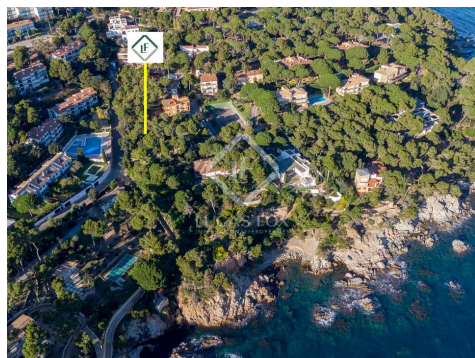

875.000 € Parcel·la - En venda

Parcel·la en excel·lents condicions en venda a Llafranc / Calella / Tamariu

Espanya » Costa Brava » Llafranc / Calella / Tamariu » 17210

1.476m²

Dimensions del terreny

Contacti'ns sobre aquesta propietat

+34 872 22 32 62 • costabrava@lucasfox.com • lucasfox.cat • Calle Forgas i Elias 6, Begur, Espanya