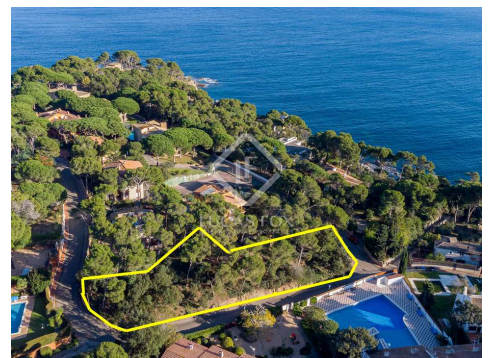

875.000 € Parcel·la - En venda

Parcel·la en excel·lents condicions en venda a Llafranc / Calella / Tamariu

Espanya » Costa Brava » Llafranc / Calella / Tamariu » 17210

1.476m²

Dimensions del terreny

Contacti'ns sobre aquesta propietat

+34 872 22 32 62 • costabrava@lucasfox.com • lucasfox.cat • Calle Forgas i Elias 6, Begur, Espanya