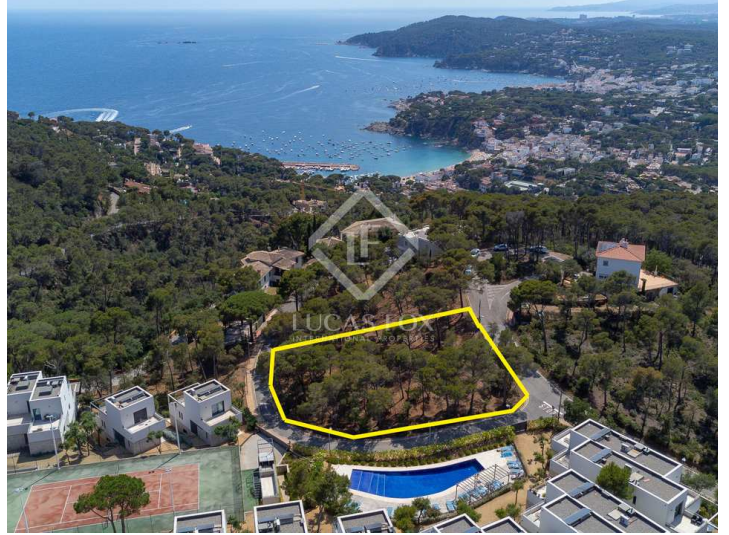

600.000 € Parcel·la - En venda

Parcel·la en excel·lents condicions en venda a Llafranc / Calella / Tamariu

Espanya » Costa Brava » Llafranc / Calella / Tamariu » 17212

1.352m² 1.352m²

Plànol Dimensions del terreny

Informació important pel que fa a les propietats que Lucas Fox ofereix. Les dades de cada immoble no són part d'una oferta o d'un contracte. No s'han de considerar exactes o factuais las declaracions verbals o escrites que fa Lucas Fox respecta al immoble, al seu estat actual o al seu valor. Ni Lucas Fox ni qualsevol altre agent associat té cap autoritat para fer declaracions sobre l'immoble i, per tant, tota informació està lliure de responsabilitat per part dels agents, venedors arrendadors. Abans de signar qualsevol document relacionat amb l'immoble, recomanem a tots els clients que consultin un advocat independent i, si cal, que facin una investigació per determinar el seu estat i les seves dimensions. El comprador ha de verificar les àrees, dimensions i distàncies ja que només són aproximades.

Contacti'ns sobre aquesta propietat

+34 872 22 32 62 • costabrava@lucasfox.com • lucasfox.cat • Calle Forgas i Elias 6, Begur, Espanya