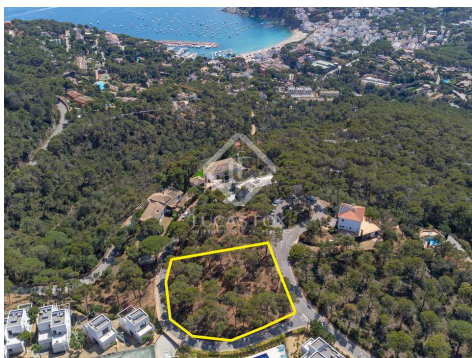

600.000 € Parcel·la - En venda

Parcel·la en excel·lents condicions en venda a Llafranc / Calella / Tamariu

Espanya » Costa Brava » Llafranc / Calella / Tamariu » 17212

1.352m² 1.352m²

Plànol Dimensions del terreny

Contacti'ns sobre aquesta propietat

+34 872 22 32 62 • costabrava@lucasfox.com • lucasfox.cat • Calle Forgas i Elias 6, Begur, Espanya