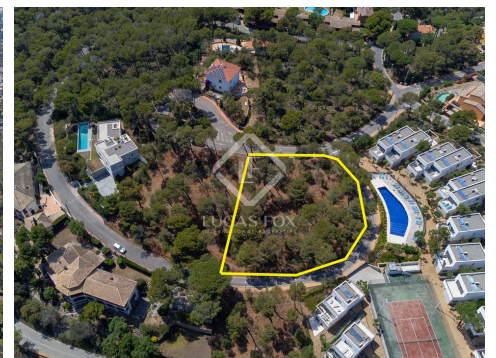

600.000 € Parcel·la - En venda

Parcel·la en excel·lents condicions en venda a Llafranc / Calella / Tamariu

Espanya » Costa Brava » Llafranc / Calella / Tamariu » 17212

1.352m² 1.352m²

Plànol Dimensions del terreny

Contacti'ns sobre aquesta propietat

+34 872 22 32 62 • costabrava@lucasfox.com • lucasfox.cat • Calle Forgas i Elias 6, Begur, Espanya