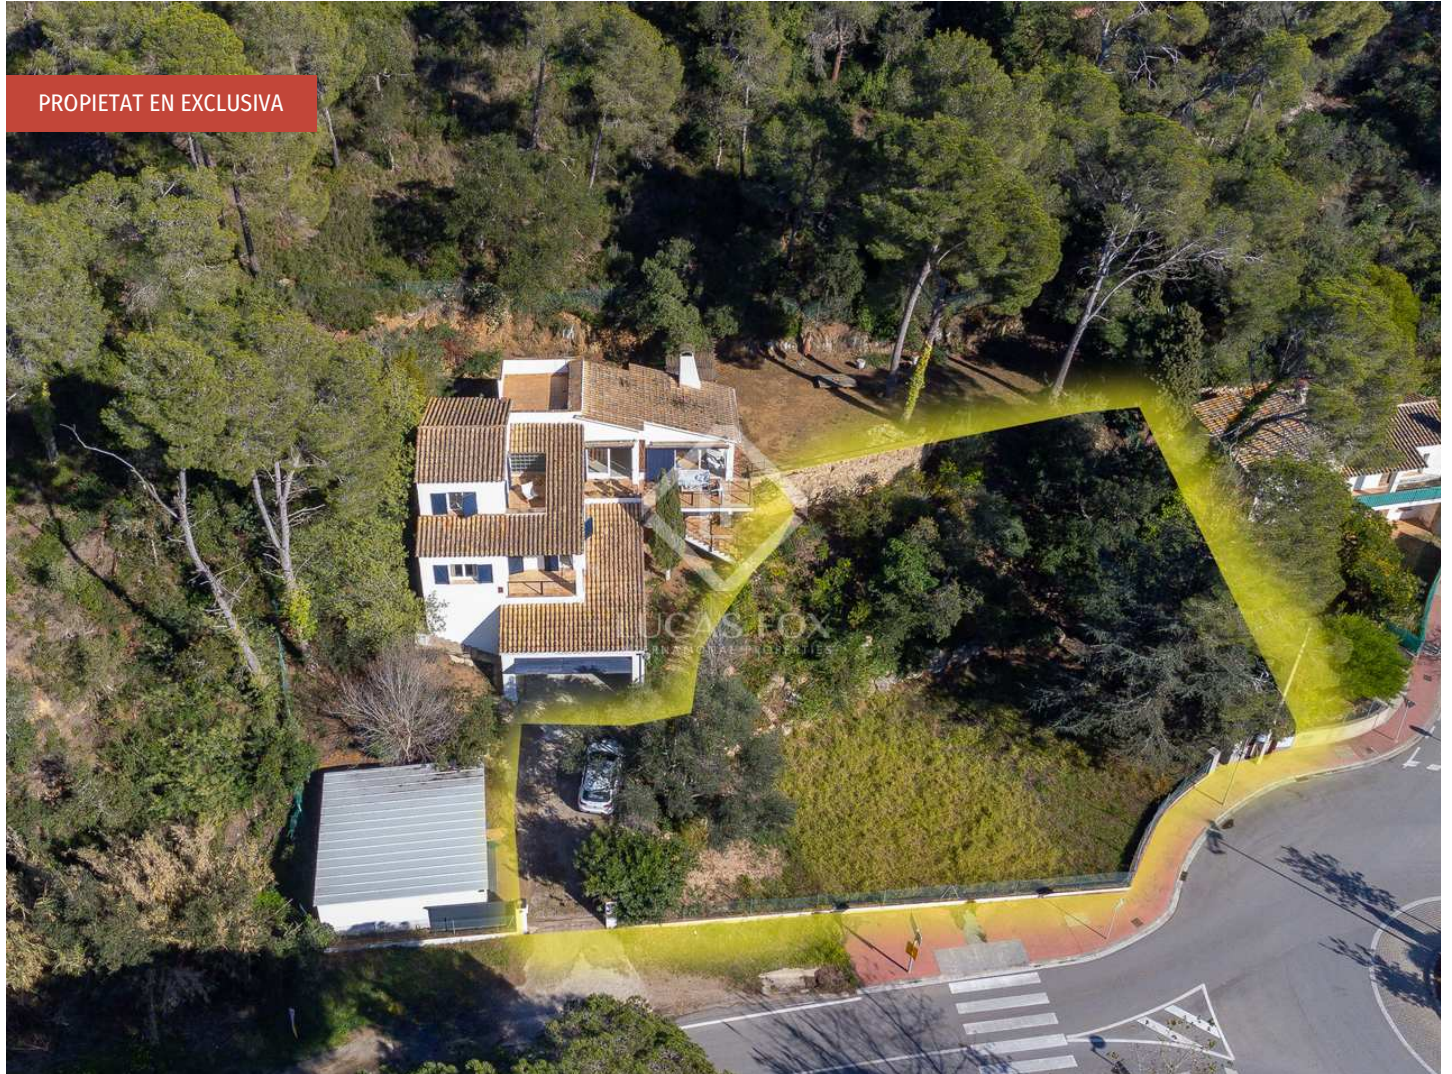

550.000 € Parcel·la - En venda - Propietat en exclusiva

Parcel·la en excel·lents condicions en venda a Llafranc / Calella / Tamariu

Espanya » Costa Brava » Llafranc / Calella / Tamariu » 17211

800m²

Dimensions del terreny

Contacti'ns sobre aquesta propietat

+34 872 22 32 62 • costabrava@lucasfox.com • lucasfox.cat • Calle Forgas i Elias 6, Begur, Espanya