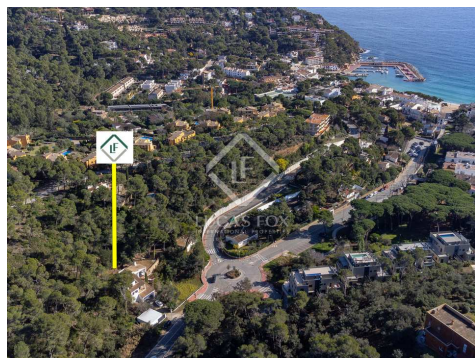

550.000 € Parcel·la - En venda - Propietat en exclusiva

Parcel·la en excel·lents condicions en venda a Llafranc / Calella / Tamariu

Espanya » Costa Brava » Llafranc / Calella / Tamariu » 17211

800m²

Dimensions del terreny

Contacti'ns sobre aquesta propietat

+34 872 22 32 62 • costabrava@lucasfox.com • lucasfox.cat • Calle Forgas i Elias 6, Begur, Espanya