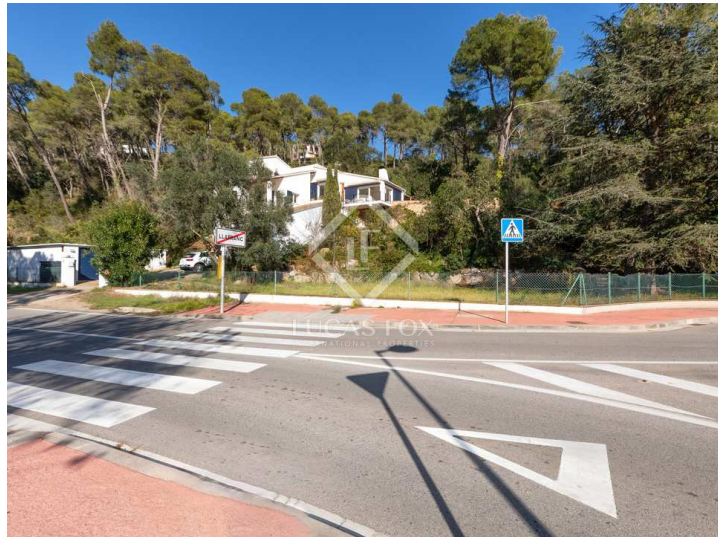

550.000 € Parcel·la - En venda - Propietat en exclusiva

Parcel·la en excel·lents condicions en venda a Llafranc / Calella / Tamariu

Espanya » Costa Brava » Llafranc / Calella / Tamariu » 17211

800m²

Dimensions del terreny

Informació important pel que fa a les propietats que Lucas Fox ofereix. Les dades de cada immoble no són part d'una oferta o d'un contracte. No s'han de considerar exactes o factuais las declaracions verbals o escrites que fa Lucas Fox respecta al immoble, al seu estat actual o al seu valor. Ni Lucas Fox ni qualsevol altre agent associat té cap autoritat para fer declaracions sobre l'immoble i, per tant, tota informació està lliure de responsabilitat per part dels agents, venedors arrendadors. Abans de signar qualsevol document relacionat amb l'immoble, recomanem a tots els clients que consultin un advocat independent i, si cal, que facin una investigació per determinar el seu estat i les seves dimensions. El comprador ha de verificar les àrees, dimensions i distàncies ja que només són aproximades.

Contacti'ns sobre aquesta propietat

+34 872 22 32 62 • costabrava@lucasfox.com • lucasfox.cat • Calle Forgas i Elias 6, Begur, Espanya