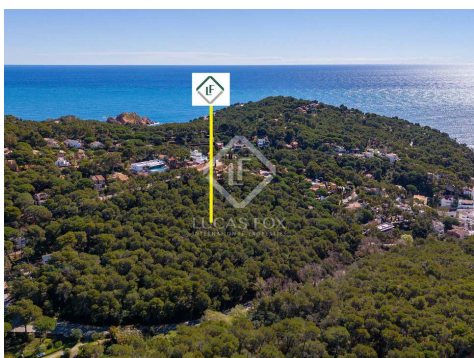

1.100.000 € Parcel·la - En venda - Proprietat Nova

Parcel·la en excel·lents condicions en venda a Llafranc / Calella / Tamariu

Espanya » Costa Brava » Llafranc / Calella / Tamariu »

27.000m²

Dimensions del terreny

Contacti'ns sobre aquesta propietat

+34 872 22 32 62 • costabrava@lucasfox.com • lucasfox.cat • Calle Forgas i Elias 6, Begur, Espanya