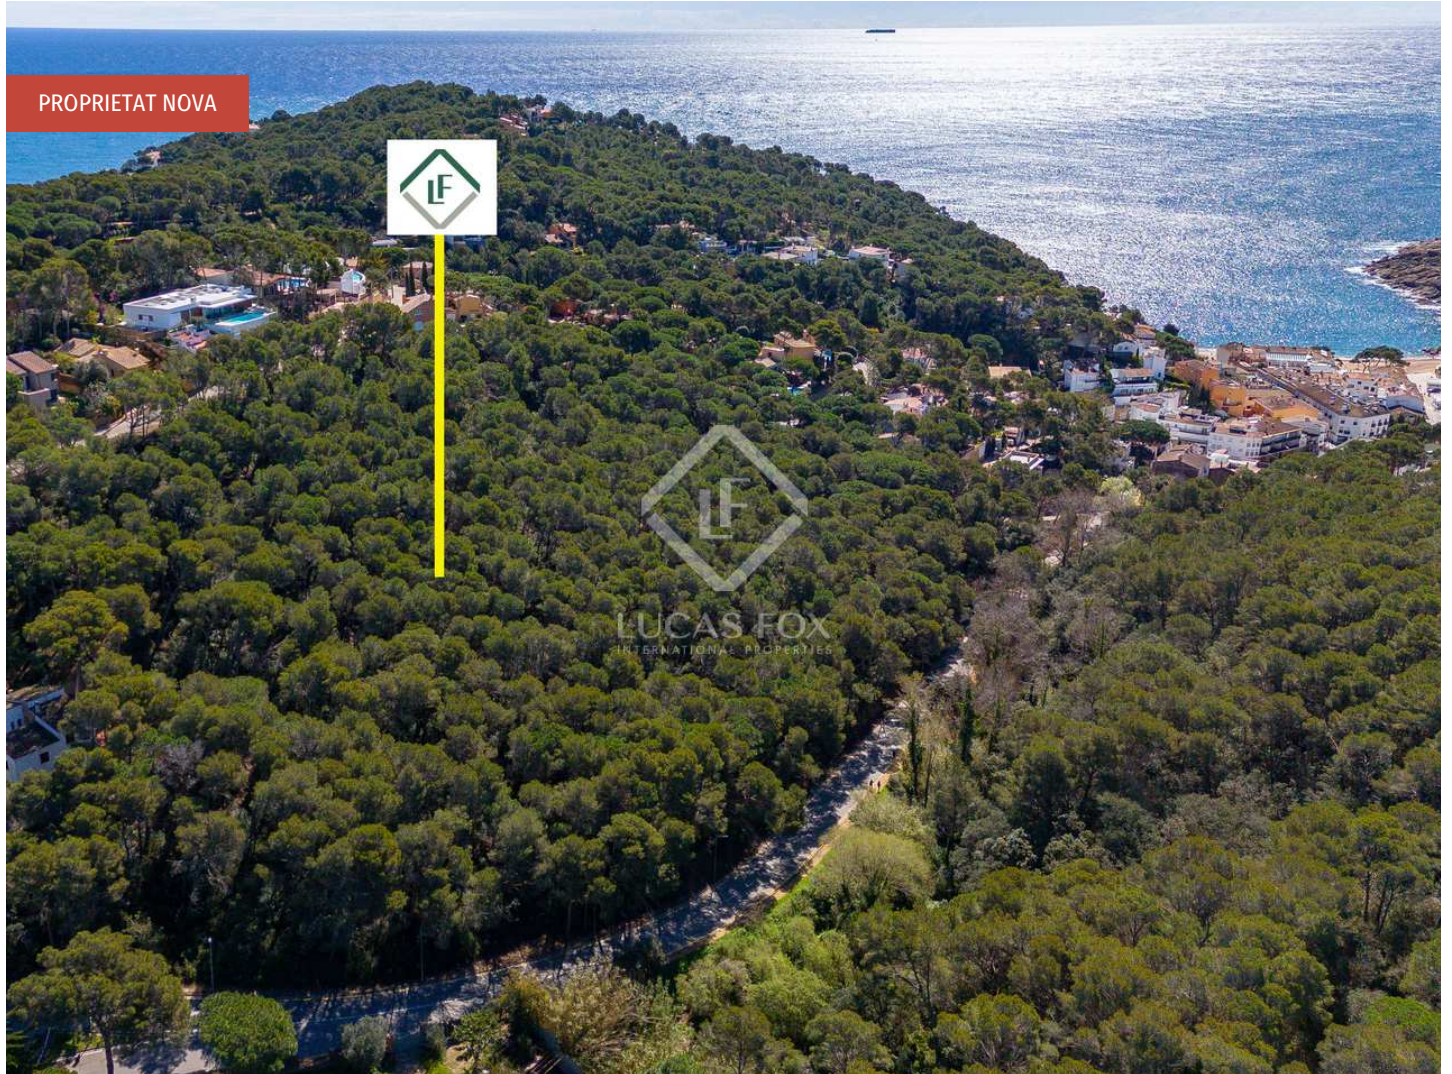

1.100.000 € Parcel·la - En venda - Proprietat Nova

Parcel·la en excel·lents condicions en venda a Llafranc / Calella / Tamariu

Espanya » Costa Brava » Llafranc / Calella / Tamariu »

27.000m²

Dimensions del terreny

Contacti'ns sobre aquesta propietat

+34 872 22 32 62 • costabrava@lucasfox.com • lucasfox.cat • Calle Forgas i Elias 6, Begur, Espanya