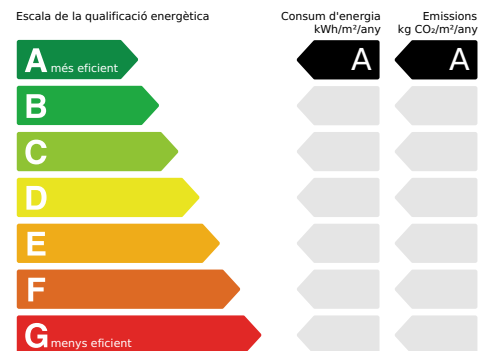

Contacti'ns sobre aquesta propietat

+34 699 095 185 · pozuelo@lucasfox.es · lucasfox.cat · Avda. de Europa 38, Pozuelo de Alarcón, Espanya