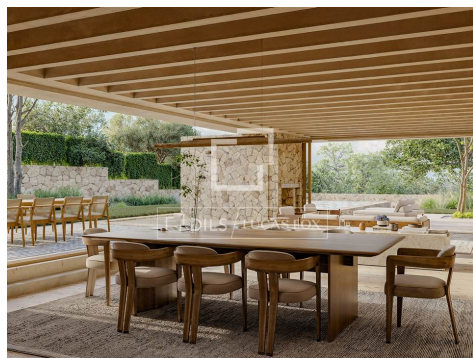

Preu des de 3.990.000 € New development

LOS ALMENDROS DEL BOTANICO Cases / Vil·les, Boadilla Monte, Madrid

Una promoció d'obra nova de Cases / Vil·les en venda a Boadilla Monte, Madrid amb preus des de 3,990,000 €, 4 Cases / Vil·les disponibles

Q3 2028	4	6.0	865m²
Finalització	Unitats disponibles	Dormitoris	Dimensions des de

Contacti'ns sobre aquesta propietat

+34 699 095 185 · pozuelo@lucasfox.es · lucasfox.cat · Avda. de Europa 38, Pozuelo de Alarcón, Espanya