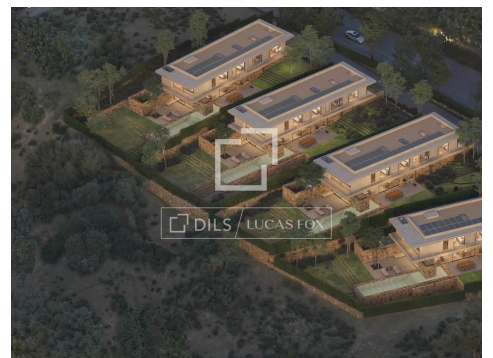

Preu des de 3.990.000 € New development

LOS ALMENDROS DEL BOTANICO Cases / Vil·les, Boadilla Monte, Madrid

Una promoció d'obra nova de Cases / Vil·les en venda a Boadilla Monte, Madrid amb preus des de 3,990,000 €, 4 Cases / Vil·les disponibles

Q3 2028	4	6.0	865m²
Finalització	Unitats disponibles	Dormitoris	Dimensions des de

Contacti'ns sobre aquesta propietat

+34 699 095 185 · pozuelo@lucasfox.es · lucasfox.cat · Avda. de Europa 38, Pozuelo de Alarcón, Espanya