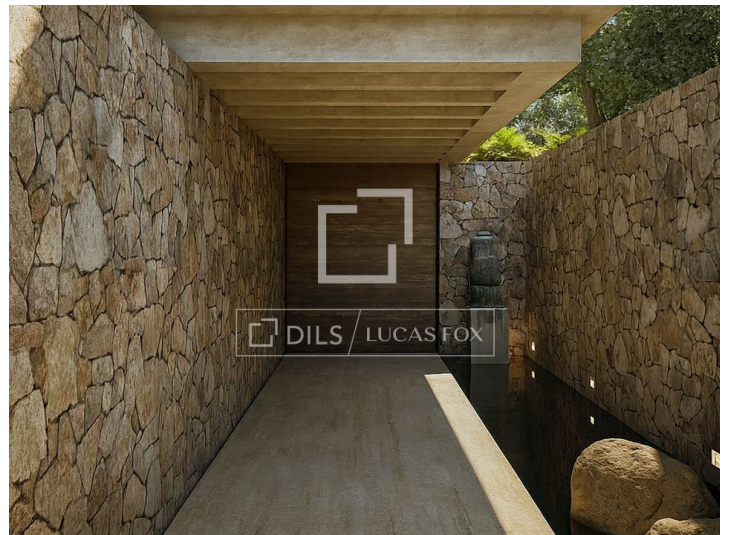

Preu des de 3.990.000 € New development

LOS ALMENDROS DEL BOTANICO Cases / Vil·les, Boadilla Monte, Madrid

Informació important pel que fa a les propietats que Lucas Fox ofereix. Les dades de cada immoble no són part d'una oferta o d'un contracte. No s'han de considerar exactes o factuais las declaracions verbals o escrites que fa Lucas Fox respecta al immoble, al seu estat actual o al seu valor. Ni Lucas Fox ni qualsevol altre agent associat té cap autoritat para fer declaracions sobre l'immoble i, per tant, tota informació está lliure de responsabilitat per part dels agents, venedors arrendadors. Abans de signar qualsevol document relacionat amb l'immoble, recomanem a tots els clients que consultin un advocat independent i, si cal, que facin una investigació per determinar el seu estat i les seves dimensions. El comprador ha de verificar les àrees, dimensions i distàncies ja que només són aproximades.

Contacti'ns sobre aquesta propietat

+34 699 095 185 · pozuelo@lucasfox.es · lucasfox.cat · Avda. de Europa 38, Pozuelo de Alarcón, Espanya