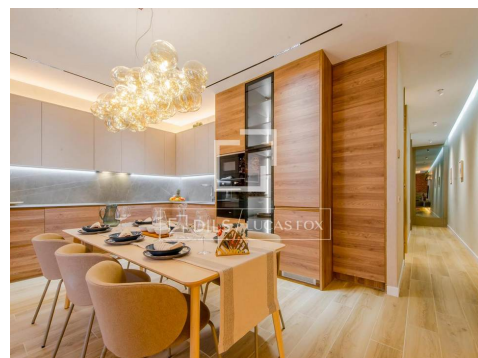

3.000 € al mes Pis - De lloguer - Propietat Nova

Pis en excel·lents condicions de 2 dormitoris en lloguer a Palacio, Madrid

Espanya » Madrid » Ciutat de Madrid » Palacio » 28013

2 2 113m²
 Dormitoris Cambres de bany Plànol