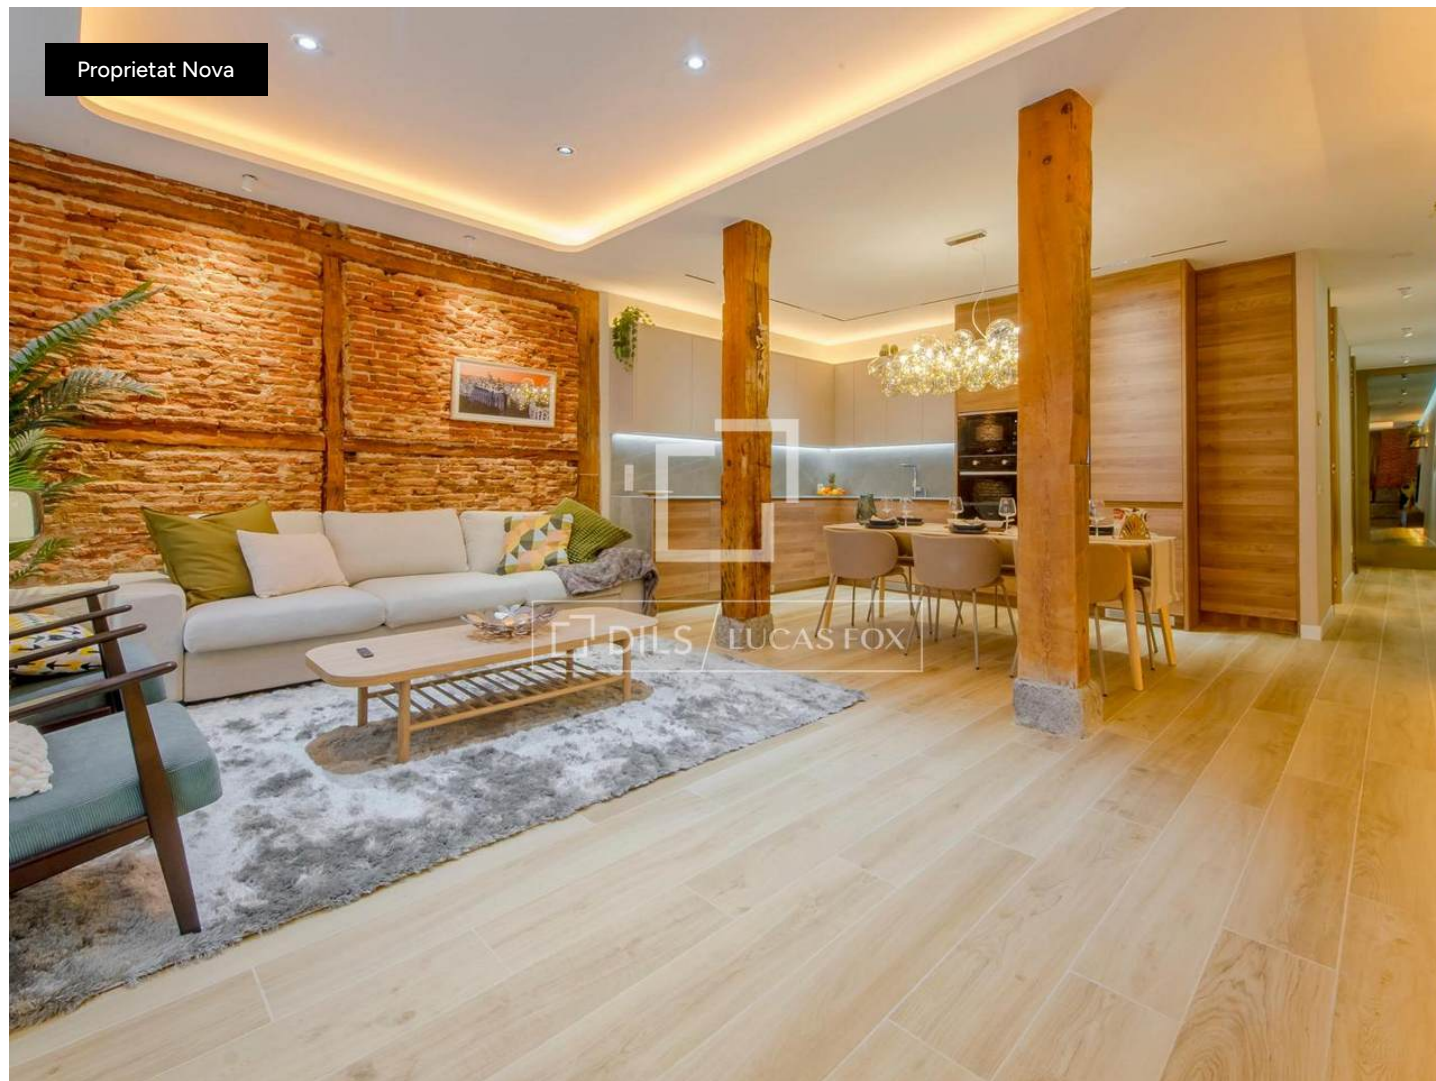

3.000 € al mes Pis - De lloguer - Propietat Nova

Pis en excel·lents condicions de 2 dormitoris en lloguer a Palacio, Madrid

Espanya » Madrid » Ciutat de Madrid » Palacio » 28013

2 2 113m²
 Dormitoris Cambres de bany Plànol