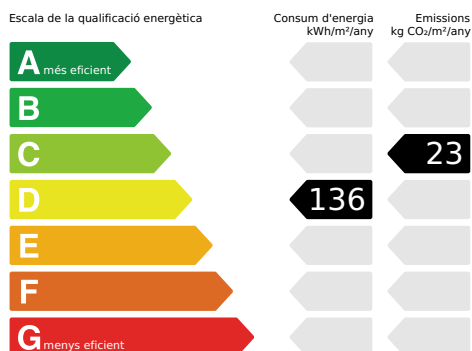

lucasfox.cat/go/madr68768

Sostres alts, Parquet, Llum natural,
 Característiques d'època,
 Sistema d'alarma, Pou, Exterior,
 Cuina equipada, Aire condicionat

Període de lloguer mínim: 6 mesos.

Ja està disponible!