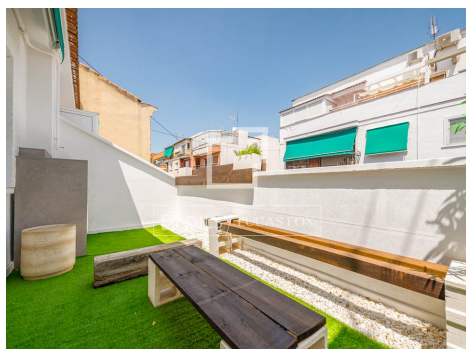

Pis en excel·lents condicions de 1 dormitori amb 13m² terrassa en lloguer a Guindalera

lucasfox.cat/go/madr68816

Ascensor, Llum natural,
 Característiques d'època,
 Vistes a la ciutat, Vistes,
 S'accepten mascotes, Exterior,
 Cuina equipada, Aire condicionat