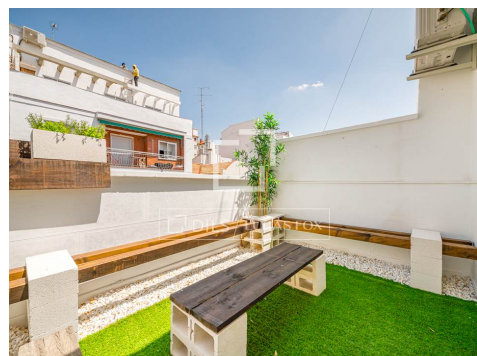

2.000 € al mes Pis - De lloguer - Propietat Nova

Pis en excel·lents condicions de 1 dormitori amb 13m² terrassa en lloguer a Guindalera

Espanya » Madrid » Ciutat de Madrid » Salamanca » Guindalera » 28028

1	1	51m²	13m²
Dormitoris	Cambres de bany	Plànol	Terrassa

Contacti'ns sobre aquesta propietat

+34 912 900 182 · madrid@lucasfox.com · lucasfox.cat · Calle Serrano n° 8, Madrid, Espanya