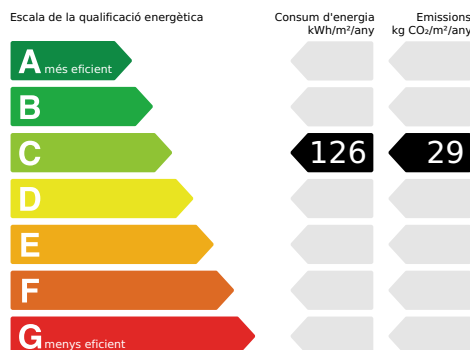

Període de lloguer mínim: 6 mesos.

Disponible a partir del 1 de maig 2026

Contacti'ns sobre aquesta propietat

+34 912 900 182 · madrid@lucasfox.com · lucasfox.cat · Calle Serrano nº 8, Madrid, Espanya

2.000 € al mes Pis - De lloguer - Propietat Nova