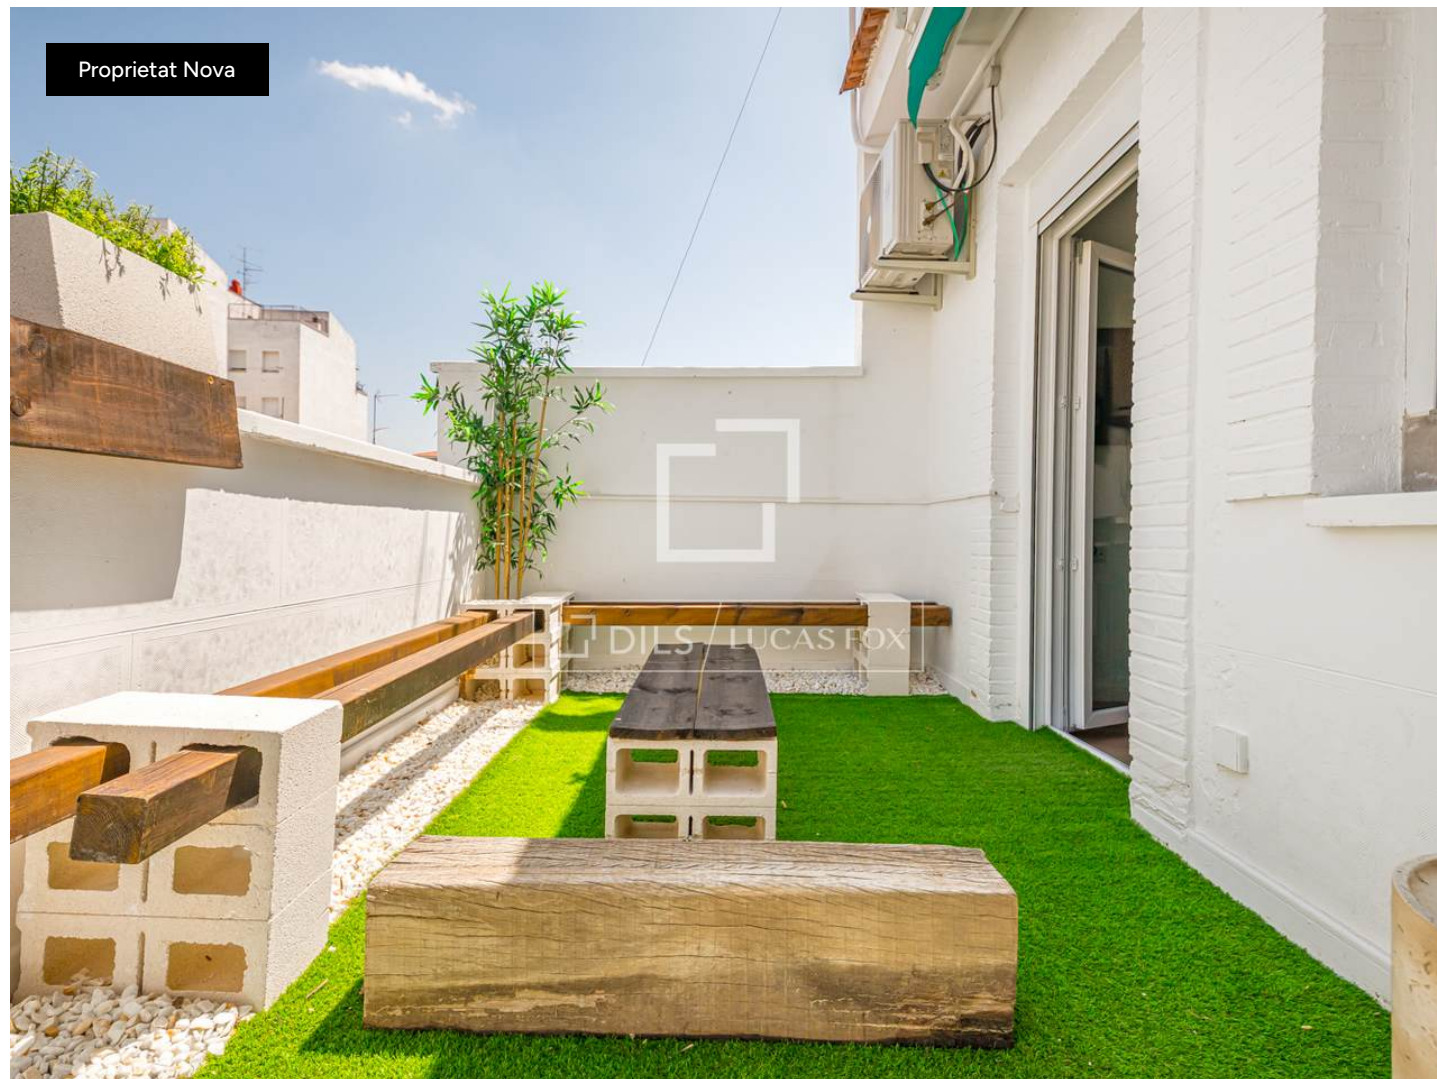

2.000 € al mes Pis - De lloguer - Propietat Nova

Pis en excel·lents condicions de 1 dormitori amb 13m² terrassa en lloguer a Guindalera

Espanya » Madrid » Ciutat de Madrid » Salamanca » Guindalera » 28028

1	1	51m²	13m²
Dormitoris	Cambres de bany	Plànol	Terrassa

Contacti'ns sobre aquesta propietat

+34 912 900 182 · madrid@lucasfox.com · lucasfox.cat · Calle Serrano n° 8, Madrid, Espanya