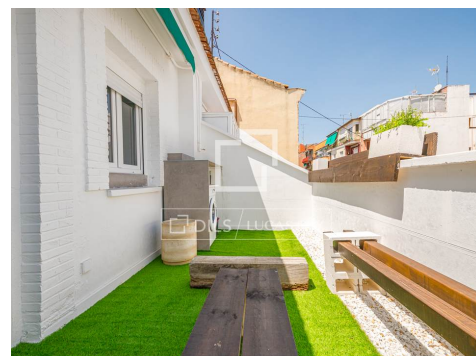

2.000 € al mes Pis - De lloguer - Propietat Nova

Pis en excel·lents condicions de 1 dormitori amb 13m² terrassa en lloguer a Guindalera

Espanya » Madrid » Ciutat de Madrid » Salamanca » Guindalera » 28028

1	1	51m²	13m²
Dormitoris	Cambres de bany	Plànol	Terrassa

Contacti'ns sobre aquesta propietat

+34 912 900 182 · madrid@lucasfox.com · lucasfox.cat · Calle Serrano n° 8, Madrid, Espanya