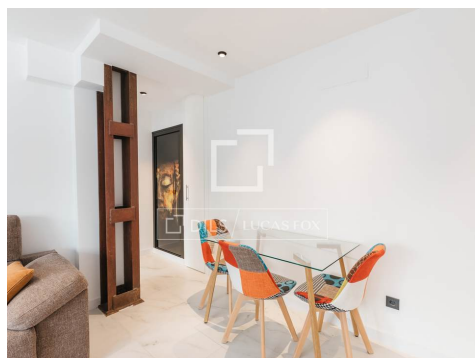

1.750 € al mes Pis - De lloguer - Propietat Nova

Pis en excel·lents condicions de 1 dormitori en lloguer a Ciudad Jardín, Madrid

Espanya » Madrid » Ciutat de Madrid » Chamartín » Ciudad Jardín » 28016

1	1	42m²	42m²
Dormitoris	Cambres de bany	Plànol	Dimensions del terreny

Contacti'ns sobre aquesta propietat

+34 912 900 182 · madrid@lucasfox.com · lucasfox.cat · Calle Serrano nº 8, Madrid, Espanya