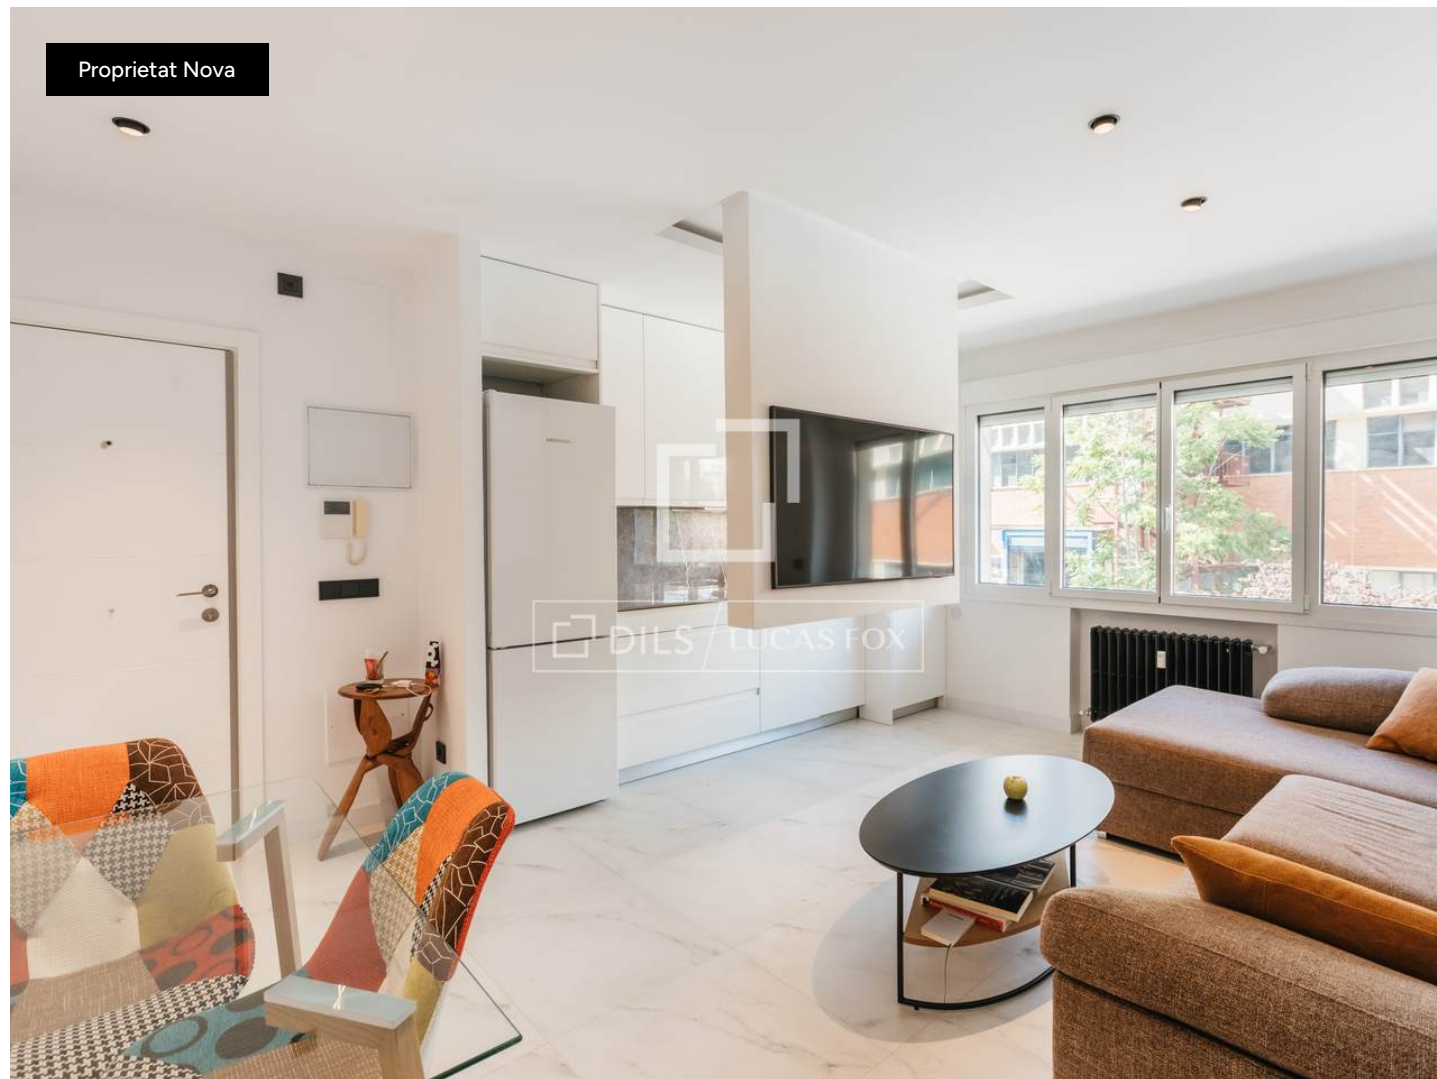

1.750 € al mes Pis - De lloguer - Propietat Nova

Pis en excel·lents condicions de 1 dormitori en lloguer a Ciudad Jardín, Madrid

Espanya » Madrid » Ciutat de Madrid » Chamartín » Ciudad Jardín » 28016

1	1	42m²	42m²
Dormitoris	Cambres de bany	Plànol	Dimensions del terreny

Contacti'ns sobre aquesta propietat

+34 912 900 182 · madrid@lucasfox.com · lucasfox.cat · Calle Serrano nº 8, Madrid, Espanya