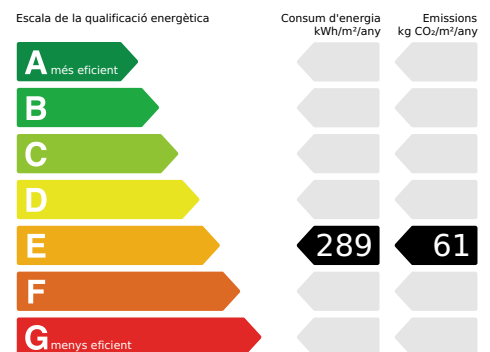

Contacti'ns sobre aquesta propietat

+34 912 900 182 · madrid@lucasfox.com · lucasfox.cat · Calle Serrano nº 8, Madrid, Espanya