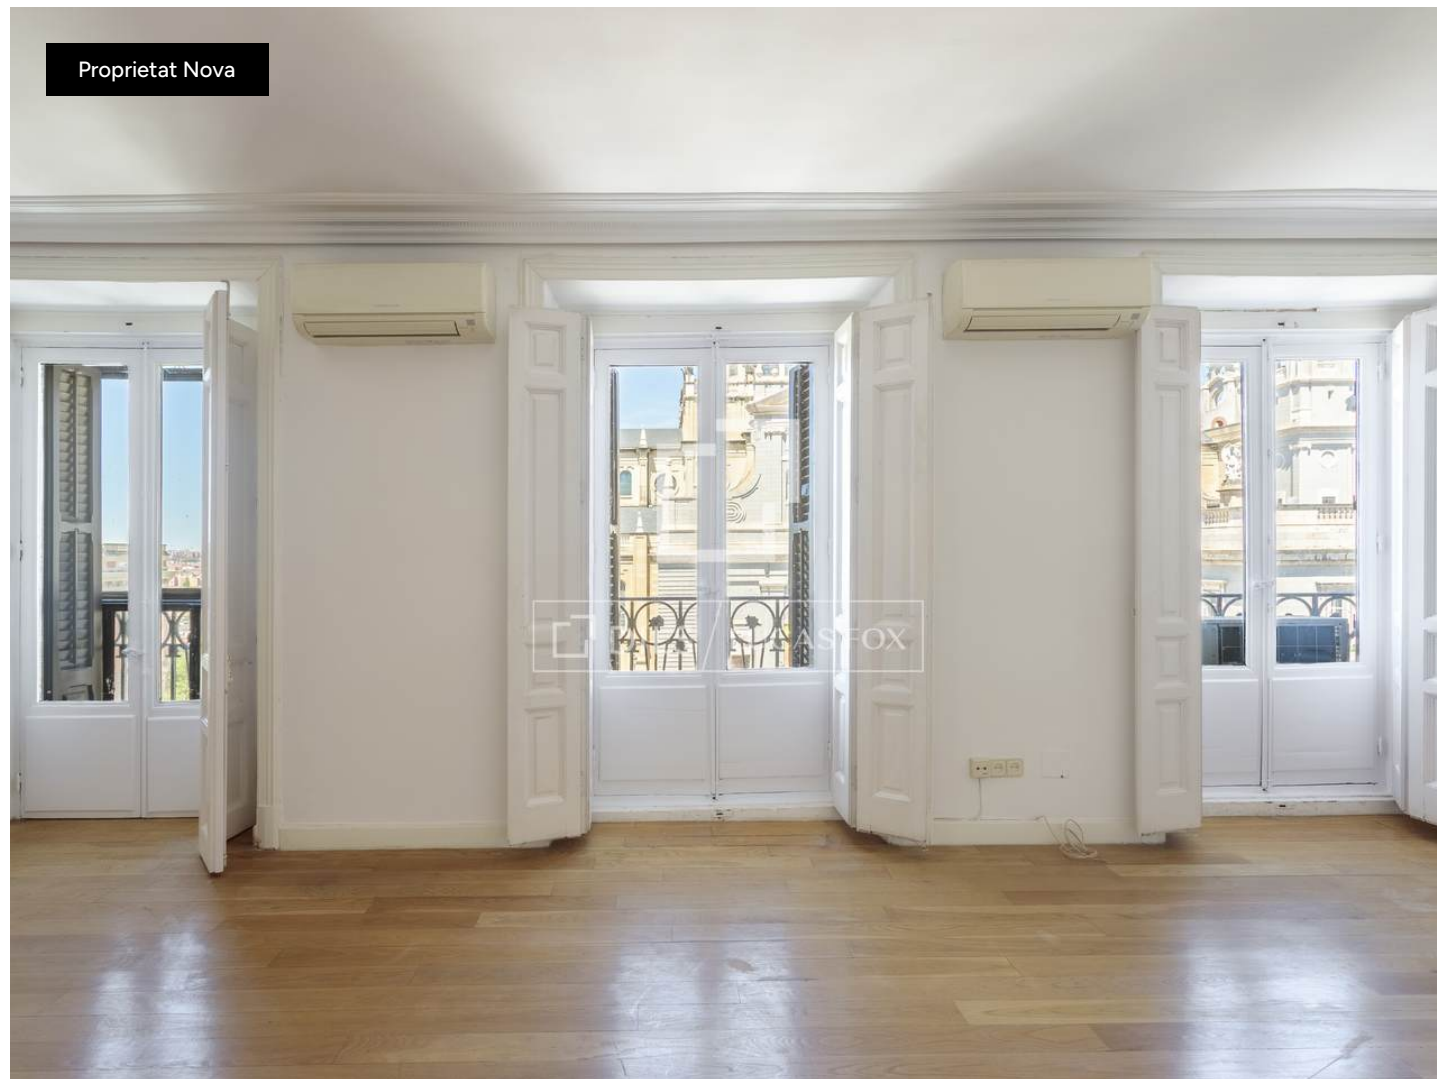

4.200 € al mes Pis - De lloguer - Propietat Nova

Pis de 2 dormitoris en lloguer a Palacio, Madrid

Espanya » Madrid » Ciutat de Madrid » Palacio » 28013

2   2   140m²
Dormitoris   Cambres de bany   Plànol

Contacti'ns sobre aquesta propietat

+34 912 900 182 · madrid@lucasfox.com · lucasfox.cat · Calle Serrano nº 8, Madrid, Espanya