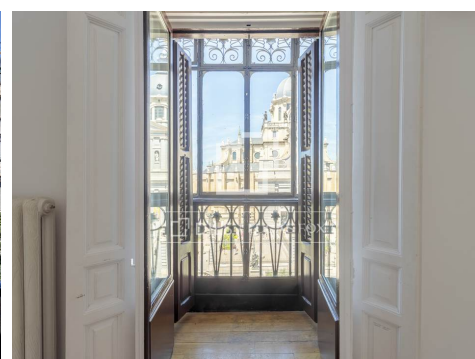

4.200 € al mes Pis - De lloguer - Propietat Nova

Pis de 2 dormitoris en lloguer a Palacio, Madrid

Espanya » Madrid » Ciutat de Madrid » Palacio » 28013

2   2   140m²
Dormitoris   Cambres de bany   Plànol

Contacti'ns sobre aquesta propietat

+34 912 900 182 · madrid@lucasfox.com · lucasfox.cat · Calle Serrano nº 8, Madrid, Espanya