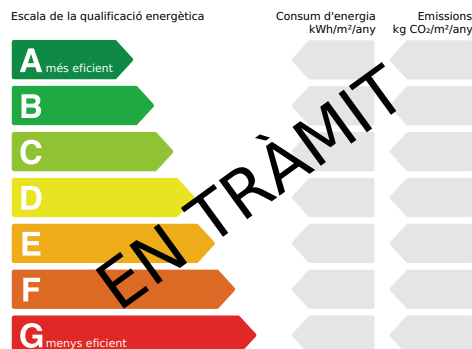

Contacti'ns sobre aquesta propietat

+34 912 900 182 · madrid@lucasfox.com · lucasfox.cat · Calle Serrano nº 8, Madrid, Espanya