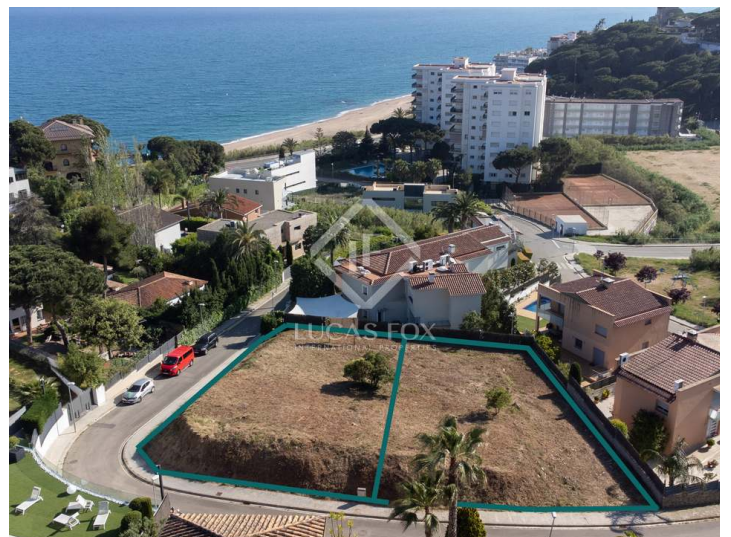

Espanya » Barcelona » El Maresme » Sant Pol de Mar » 08395

659m²

Dimensions del terreny

DESCRIPCIÓ

Parcel·la cantonera amb vistes mar en venda a Sant Pol de Mar.

Aquesta parcel·la es troba a Sant Pol de Mar, una de les poblacions més idíl·liques i amb més encant del Maresme, a tocar del mar ia tan sols 35 minuts de Barcelona.

Aquest terreny es pot adquirir conjuntament amb l'adjacent per obtenir un total de 1300 m², per construir una casa amb vista mar ia poca distància a peu de la platja, tot un luxe. La parcel·la esquerra compta amb una superfície de 649 m² i la parcel·la dreta 659 m², per tant el conjunt seria d'un total de 1.308 m².

Si voleu poder fer una passejada cada matí per la platja, aquesta parcel·la és ideal. Poseu-vos en contacte amb nosaltres o seguïu-nos a @lucasfox_maresmecoast.

lucasfox.cat/go/mat34539

Vistes al mar, Vistes a les muntanyes,
Vistes, A prop del transport públic