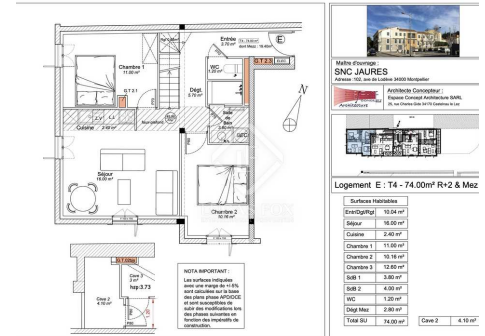

395.000 € Pis - En venda

Pis d'obra nova de 3 dormitoris en venda a Montpellier, França

França » Montpellier » 34170

3 Dormitoris   **2** Cambres de bany   **74m²** Plànol

DESCRIPCIÓ

Centre de Castelnau-le-Lez, a l'últim pis d'una residència nova, apartament dúplex de 74 m2 amb orientació sud i oest, celler i pàrquing (França)

Lucas Fox International Properties, al centre de la ciutat de Castelnau-le-Lez, a la planta superior d'una nova residència lliurada segon trimestre de 2024, dúplex de 74 m² compost per 4 habitacions.

L'apartament és especialment assolellat gràcies a les seves vistes sense obstacles cap al sud i l'oest. Lateral dia: entrada amb traster, saló menjador a doble alçada amb cuina oberta i lavabo independent. Lateral nit: tres dormitoris i dos banys; l'espai parental es troba a la planta superior del dúplex.

Propietat ideal per a una inversió a Pinel o LMNP en una ubicació excepcional!

Celler i pàrquing inclosos; oferta elegible per a Pinel; S'ofereixen honoraris de notari.

La informació sobre els riscos als quals està exposada aquesta propietat està disponible al lloc web de Géorisks: www.georisks.gouv.fr.

lucasfox.cat/go/mon46666

Sostres alts, Llum natural, Aparcament, Vistes a la ciutat, Traster, Obra nova, Finestres de doble vidre, Cuina equipada, Calefacció, A prop dels col·legis internacionals

Contacti'ns sobre aquesta propietat

+33 4 67 60 59 14 • montpellier@lucasfox.com • lucasfox.cat • 5 Enclos Tissié Sarrus Montpellier, Montpellier, França