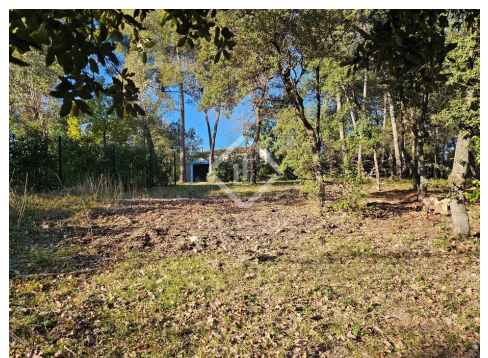

1.365.000 € Parcel·la - En venda - Proprietat Nova
Parcel·la en venda a Montpellier Region, Montpellier

França » Montpellier » Montpellier Region » 34980

4.741m²

Dimensions del terreny

Contacti'ns sobre aquesta propietat

+33 4 67 60 59 14 • montpellier@lucasfox.com • lucasfox.cat • 16 avenue Jean Jaurès, Castelnau-le-Lez, Montpellier, França