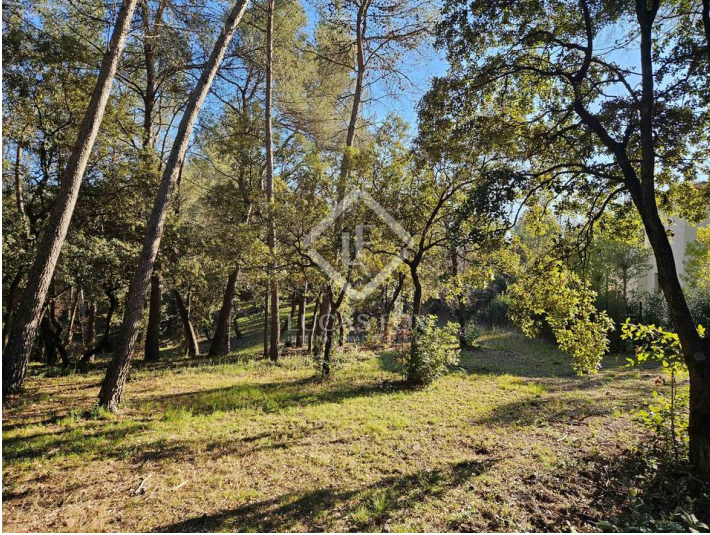

1.365.000 € Parcel·la - En venda - Proprietat Nova

Parcel·la en venda a Montpellier Region, Montpellier

França » Montpellier » Montpellier Region » 34980

4.741m²

Dimensions del terreny

Informació important pel que fa a les propietats que Lucas Fox ofereix. Les dades de cada immoble no són part d'una oferta o d'un contracte. No s'han de considerar exactes o factuais las declaracions verbals o escrites que fa Lucas Fox respecta al immoble, al seu estat actual o al seu valor. Ni Lucas Fox ni qualsevol altre agent associat té cap autoritat para fer declaracions sobre l'immoble i, per tant, tota informació està lliure de responsabilitat per part dels agents, venedors arrendadors. Abans de signar qualsevol document relacionat amb l'immoble, recomanem a tots els clients que consultin un advocat independent i, si cal, que facin una investigació per determinar el seu estat i les seves dimensions. El comprador ha de verificar les àrees, dimensions i distàncies ja que només són aproximades.

Contacti'ns sobre aquesta propietat

+33 4 67 60 59 14 • montpellier@lucasfox.com • lucasfox.cat • 16 avenue Jean Jaurès, Castelnaud-le-Lez, Montpellier, França