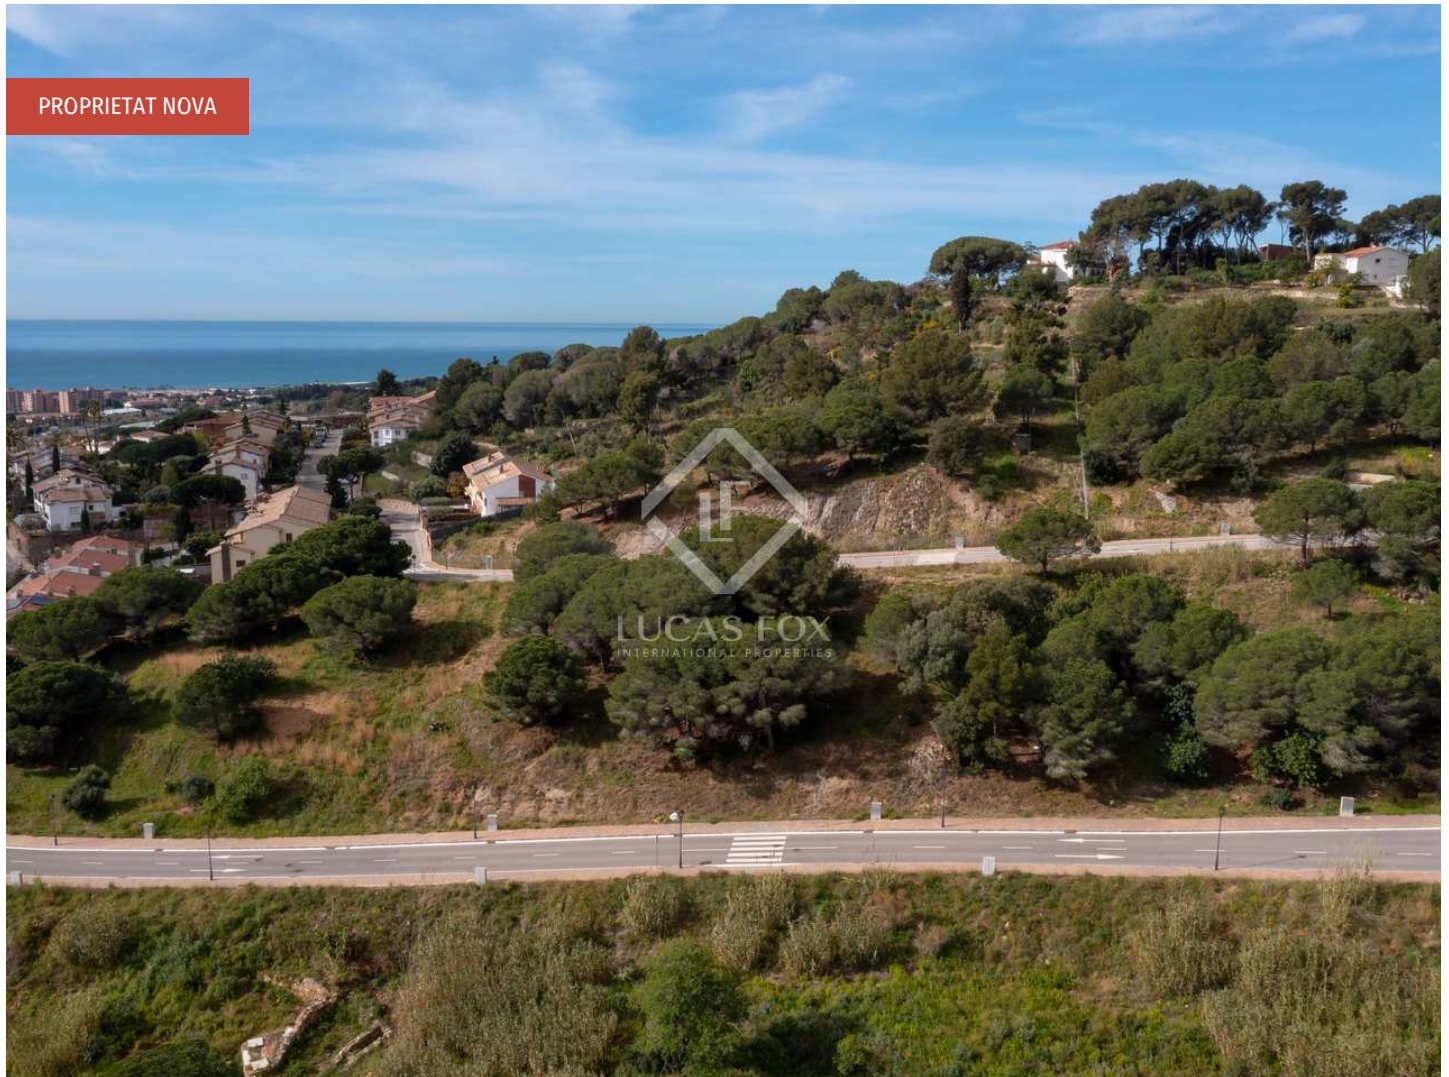

## Parcel·la en excel·lents condicions en venda a Premià de Dalt, Barcelona

Espanya » Barcelona » El Maresme » Premià de Dalt » 08338

1.517m<sup>2</sup>

Dimensions del terreny

**Contacti'ns sobre aquesta propietat**

## **Parcel·la en excel·lents condicions en venda a Premià de Dalt, Barcelona**

Espanya » Barcelona » El Maresme » Premià de Dalt » 08338

**1.517m<sup>2</sup>**

Dimensions del terreny

## **Fabulosa parcel·la amb clares vistes al mar i muntanya en venda a Premià de Dalt**

La parcel·la es troba a una zona residencial entre Premià de Dalt i Vilassar de Dalt, unes poblacions mediterrànies situades entre el mar i la muntanya. Premià de Dalt a més ofereix molts serveis i és molt còmoda per a famílies. La platja és a 10 minuts, el centre de Barcelona a 25 minuts i, a més, l'accés a les autopistes és molt ràpid i fàcil.

La parcel·la té una superfície de 1.517 m<sup>2</sup>, amb orientació sud-est, per la qual cosa rep molt de sol, i ofereix vistes clares al mar i a la muntanya.

La parcel·la es troba a una zona urbanitzada. Les normatives urbanístiques permeten la construcció d'una casa unifamiliar àmplia de dues plantes o dues cases a tres vents, amb una edificabilitat total de 660 m<sup>2</sup>. L'ocupació del terreny és del 30%.