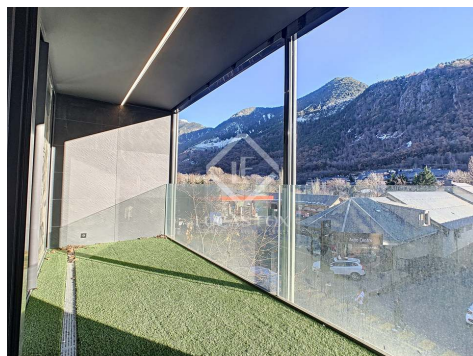

New development - Venut

ND PRAT DE LA CREU Pisos, Andorra la Vella, Andorra

Una promoció d'obra nova de Pisos en venda a Andorra la Vella, Andorra

Contacti'ns sobre aquesta propietat

+376 775 077 • andorra@lucasfox.com • lucasfox.cat • Carrer de la Unió, 9, Escaldes-Engordany, Andorra