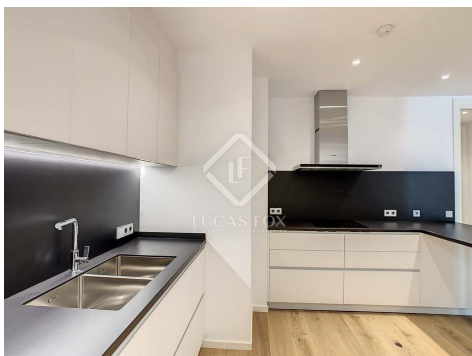

New development - Venut

ND PRAT DE LA CREU Pisos, Andorra la Vella, Andorra

Una promoció d'obra nova de Pisos en venda a Andorra la Vella, Andorra

Contacti'ns sobre aquesta propietat

+376 775 077 • andorra@lucasfox.com • lucasfox.cat • Carrer de la Unió, 9, Escaldes-Engordany, Andorra