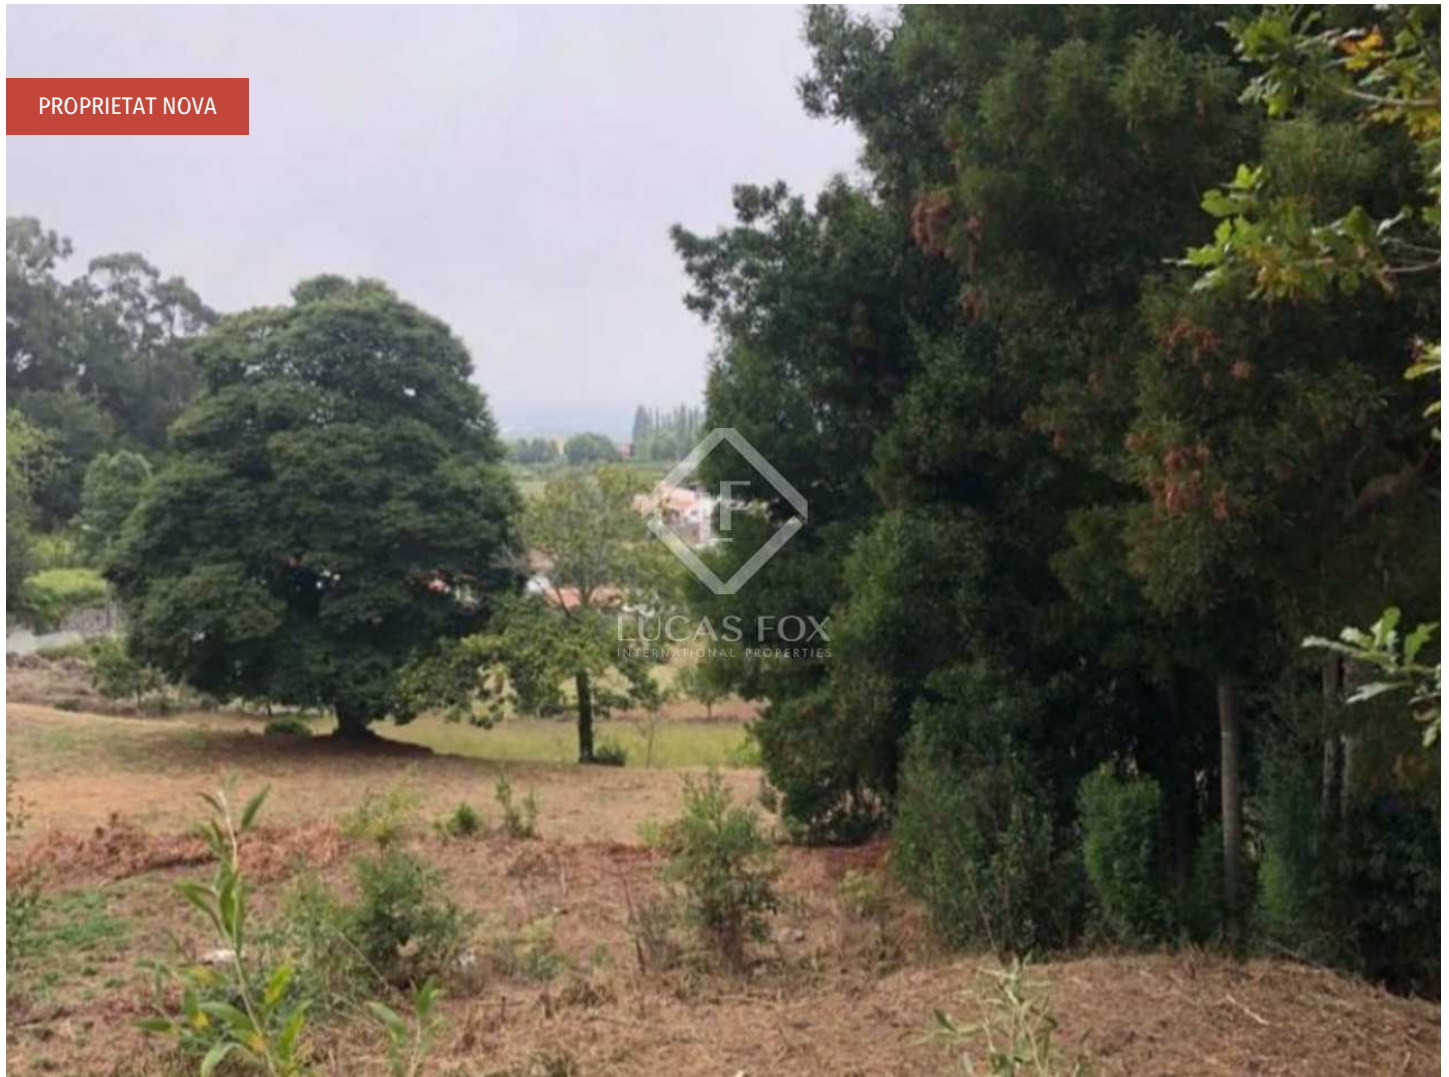

220.000 € Parcel·la - En venda - Proprietat Nova

Parcel·la en excel·lents condicions en venda a Porto, Portugal

Portugal » Porto » 4910-411

5.370m²

Dimensions del terreny

Contacti'ns sobre aquesta propietat

Portugal » Porto » 4910-411

5.370m²

Dimensions del terreny

DESCRIPCIÓ

Terreny per a adjudicar a la platja de Moledo

Aquest terreny, situat a uns 800 metres de Praia de Moledo, té una superfície total de 5370 m² i un projecte d'adjudicació aprovat per l'Ajuntament de Caminha.

Lot 1: 1211,30 m²

Lot 2: 915,50 m²

Lot 3: 584,00 m²

Lot 4: 686,70 m²

Lot 5: 672,70 m²

lucasfox.cat/go/opo42700

Contacti'ns sobre aquesta propietat

+351 221107946 • porto@lucasfox.com • lucasfox.cat • Av. Brasil, 330, Porto, Portugal, Portugal