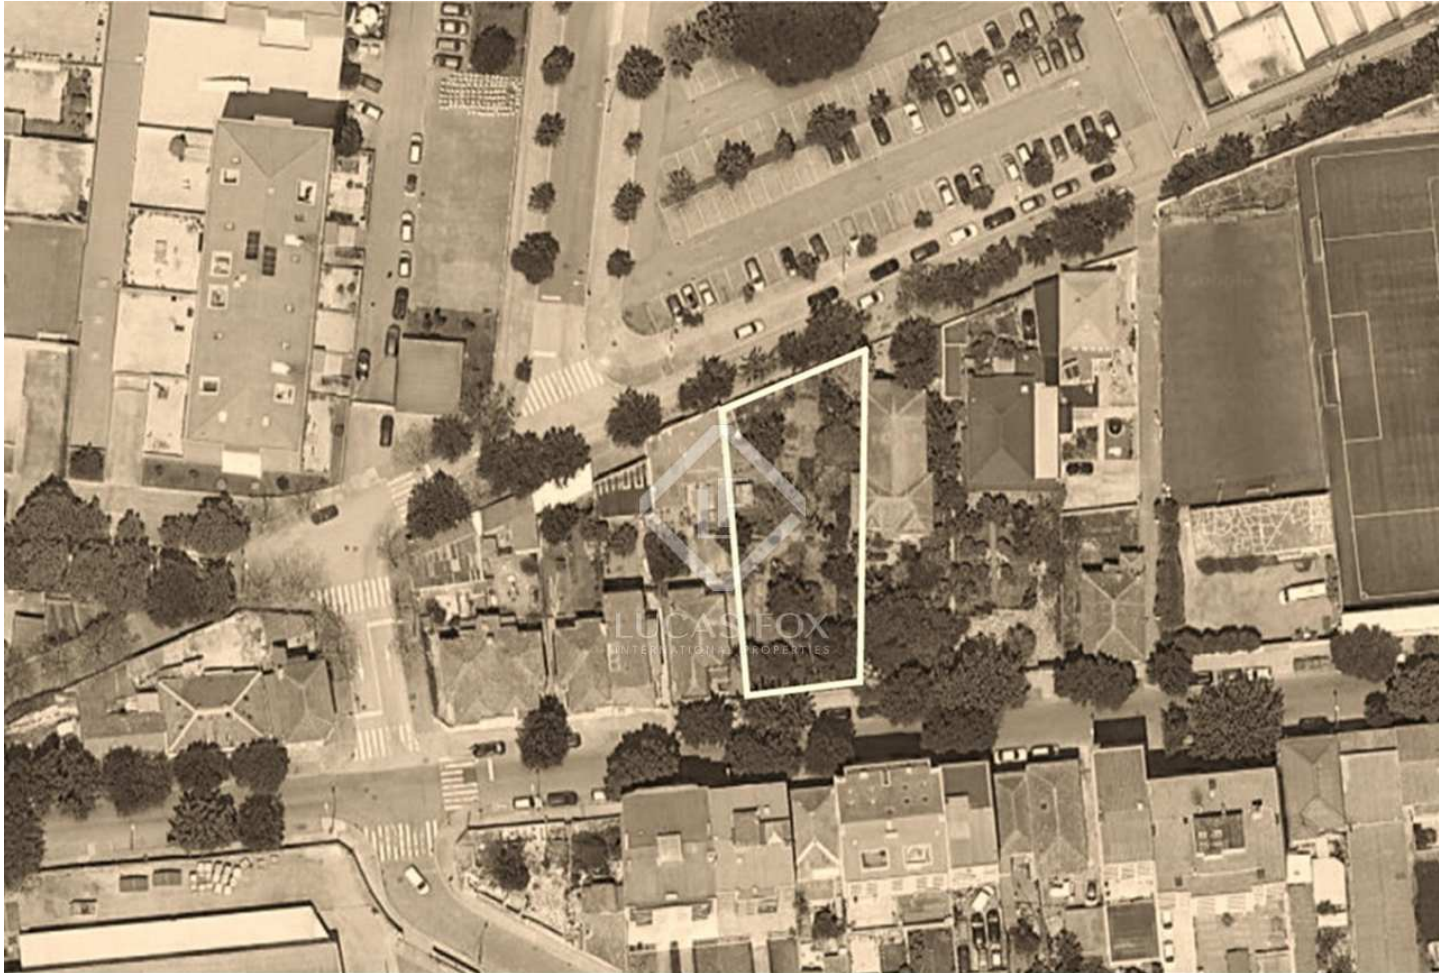

600.000 € Parcel·la - En venda

Parcel·la en excel·lents condicions en venda a Matosinhos, Porto

Portugal » Porto » Matosinhos » 4460-236

552m² 692m²

Plànol   Dimensions del terreny

TERRENO