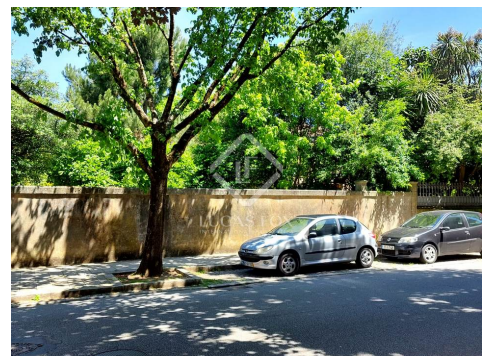

Contacti'ns sobre aquesta propietat

+351 221107946 • porto@lucasfox.com • lucasfox.cat • Av. Brasil, 330, Porto, Portugal, Portugal