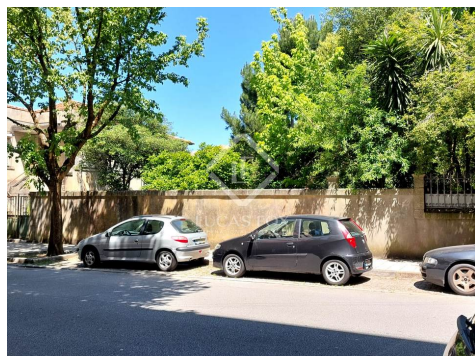

Contacti'ns sobre aquesta propietat

+351 221107946 • porto@lucasfox.com • lucasfox.cat • Av. Brasil, 330, Porto, Portugal, Portugal