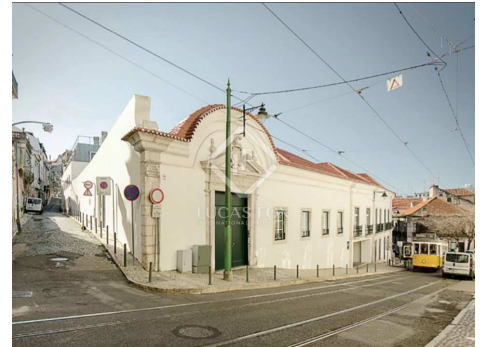

New development - Venut

Palacio Mesquitela Edificis, Lisboa, Portugal

Una promoció d'obra nova de Edificis en venda a Lisboa, Portugal

Contacti'ns sobre aquesta propietat

+34 933 562 989 • portugal@lucasfox.com • lucasfox.cat • Pau Claris 108, pral, Barcelona, Espanya

New development - Venut

Palacio Mesquitela Edificis, Lisboa, Portugal

Una promoció d'obra nova de Edificis en venda a Lisboa, Portugal

DESCRIPCIÓ

Una promoció d'obra nova de Edificis en venda a Lisboa, Portugal