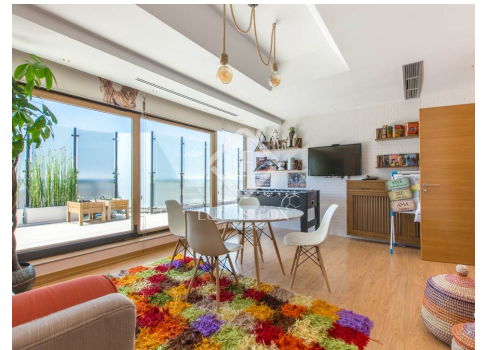

Entrem a l'habitatge mitjançant un ascensor que porta directament al vestíbul. La planta inferior acull tres dormitoris en suite amb vestidor i bany així com un dormitori principal amb saló privat com a zona d'estar, bany complet i dos vestidors. A la mateixa planta comptem amb un dormitori de servei tipus estudi amb cuina independent.

A la planta superior, que disposa d'accés privat per ascensor, hi trobem l'entrada principal amb un lavabo de cortesia, un ampli saló-menjador d'uns 180 m² amb tres ambients molt lluminosos i vistes úniques a la serra ia Madrid, una cuina espaiosa amb sortida al menjador d'estiu i accés a un solàrium amb piscina privada i meravelloses vistes clares que fan d'aquest lloc el lloc perfecte per reunir-se amb els amics.

En resum, trobar un àtic d'aquestes dimensions i qualitats a Pozuelo és molt difícil. La seva pràctica distribució amb grans espais el converteixen en un gran habitatge familiar. Gràcies a la seva proximitat al centre comercial Zielo, a botigues, a bars, etc., aquesta propietat és ideal per a aquells que busquen viure en una ubicació excel·lent i ben comunicada.

lucasfox.cat/go/poz24068

Vistes a les muntanyes,
Piscina climatitzada, Piscina, Jardí, Jacuzzi,
Servei de consergeria, Gimnàs, Garatge,
Llum natural, Aparcament, Vistes,
Sistema domòtic, Sistema d'alarma,
Seguretat, Finestres de doble vidre,
Exterior, Entrada de servei, Cuina equipada,
Calefacció, Balcó, Aire condicionat,
A prop del transport públic

Contacti'ns sobre aquesta propietat

+34 699 095 185 • pozuelo@lucasfox.es • lucasfox.cat • Avda. de Europa 38, Pozuelo de Alarcón, Espanya