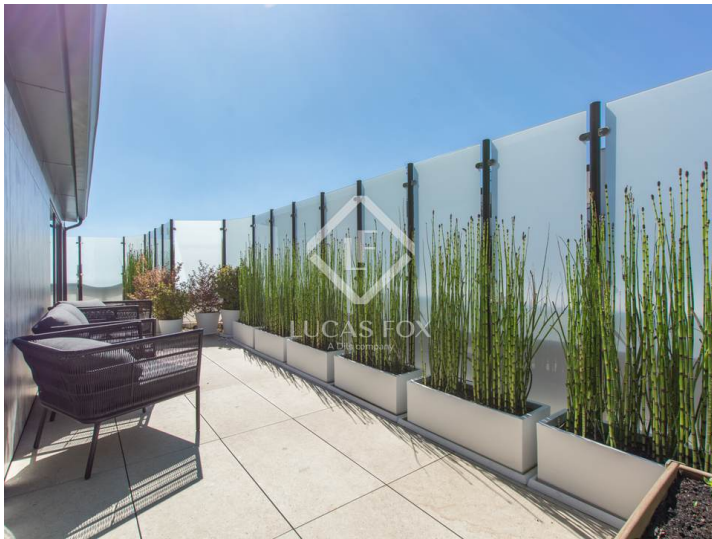

3.100.000 € Àtic - Venut/uda

Àtic en excel·lents condicions de 5 dormitoris amb 160m² terrassa en venda a Pozuelo

Espanya » Madrid » Pozuelo » 28223

5	7	760m²	160m²
Dormitoris	Cambres de bany	Plànol	Terrassa

Informació important pel que fa a les propietats que Lucas Fox ofereix. Les dades de cada immoble no són part d'una oferta o d'un contracte. No s'han de considerar exactes o factuales las declaraciones verbals o escrites que fa Lucas Fox respecta al immoble, al seu estat actual o al seu valor. Ni Lucas Fox ni qualsevol altre agent associat té cap autoritat para fer declaraciones sobre l'immoble i, per tant, tota informació està lliure de responsabilitat per part dels agents, venedors arrendadors. Abans de signar qualsevol document relacionat amb l'immoble, recomanem a tots els clients que consultin un advocat independent i, si cal, que facin una investigació per determinar el seu estat i les seves dimensions. El comprador ha de verificar les àrees, dimensions i distancies ja que només són aproximades.

Contacti'ns sobre aquesta propietat

+34 699 095 185 • pozuelo@lucasfox.es • lucasfox.cat • Avda. de Europa 38, Pozuelo de Alarcón, Espanya