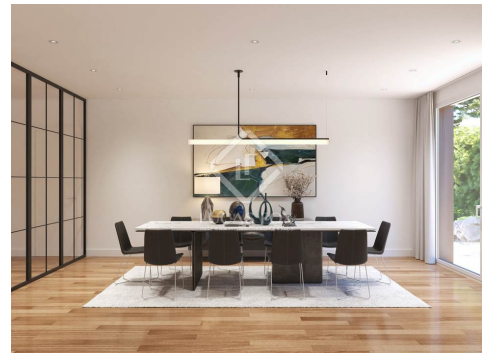

3.250.000 € Casa / Vil·la - En venda

Casa / vil·la d'obra nova de 6 dormitoris amb 1,568m² de jardí en venda a Boadilla Monte

Espanya » Madrid » Boadilla del Monte » 28660

6	7	556m²	2.487m²	1.568m²
Dormitoris	Cambres de bany	Plànol	Dimensions del terreny	Jardí