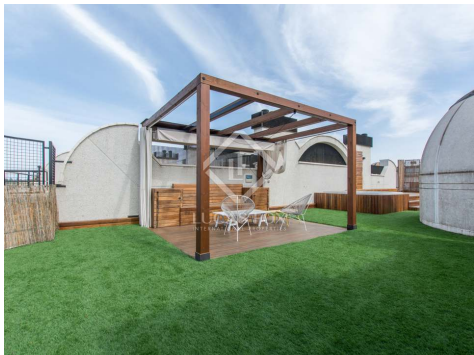

€3,900 al mes Àtic - De lloguer

Pis en excel·lents condicions de 4 dormitoris amb 226m² terrassa en lloguer a Aravaca

Espanya » Madrid » Aravaca » 28023

4	3	550m²	226m²
Dormitoris	Cambres de bany	Edificats	Terrassa

Contacti'ns sobre aquesta propietat

+34 699 095 185 • pozuelo@lucasfox.es • lucasfox.cat • Avda. de Europa 38, Pozuelo de Alarcón, Espanya