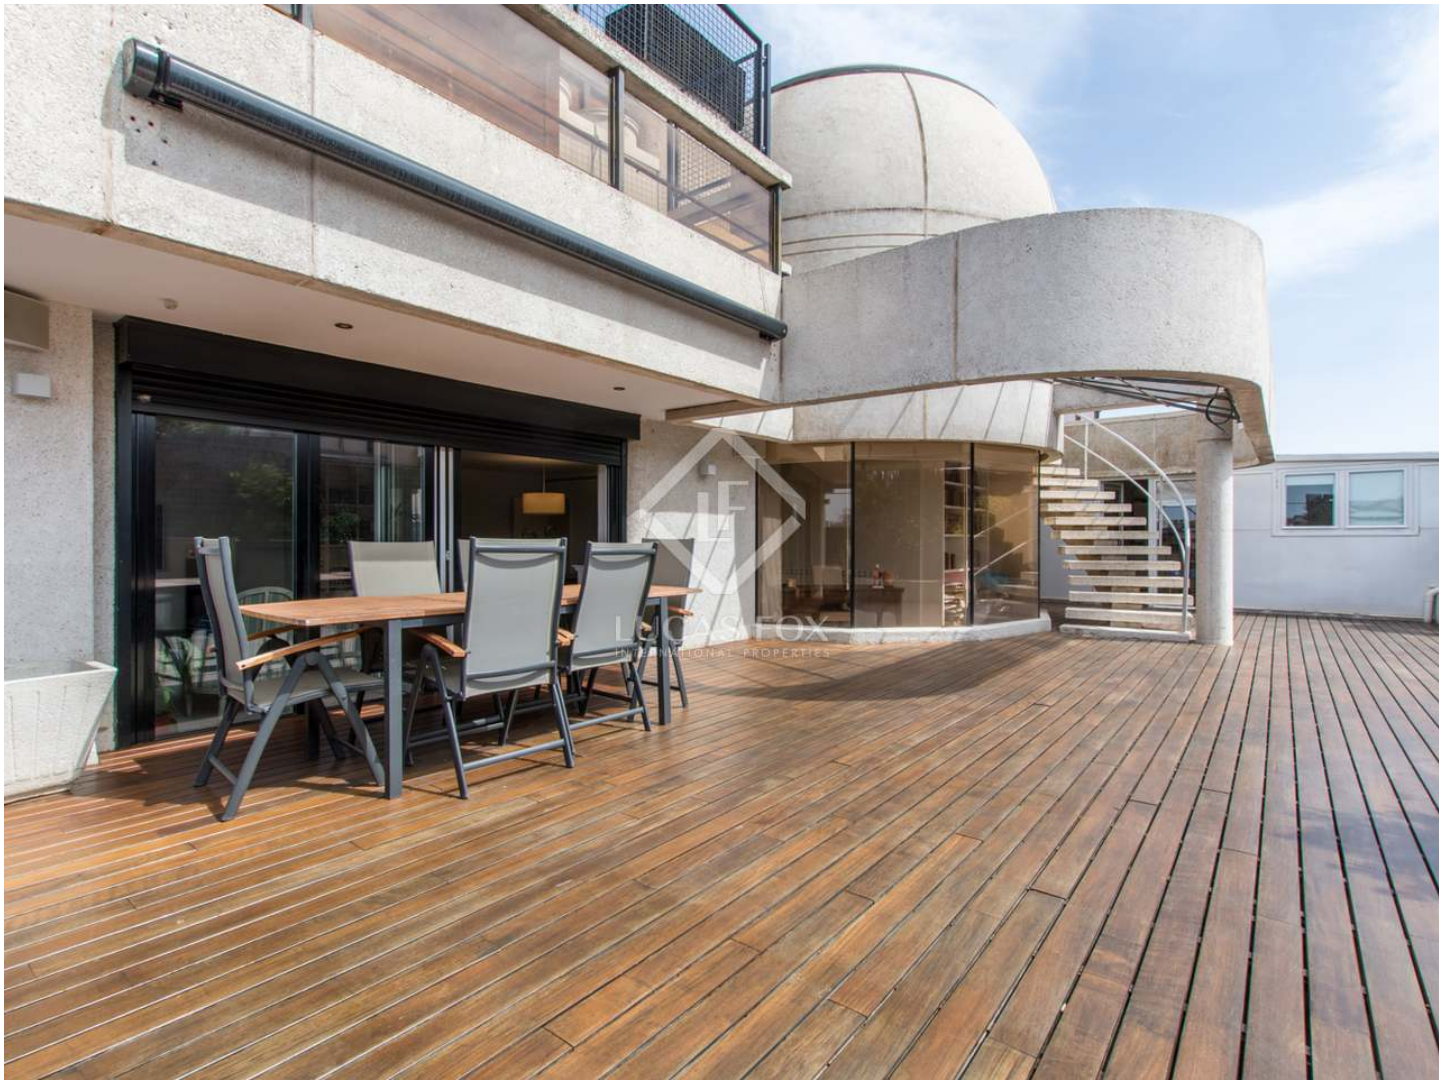

€3,900 al mes Àtic - De lloguer

Pis en excel·lents condicions de 4 dormitoris amb 226m² terrassa en lloguer a Aravaca

Espanya » Madrid » Aravaca » 28023

4	3	550m²	226m²
Dormitoris	Cambres de bany	Edificats	Terrassa

Contacti'ns sobre aquesta propietat

+34 699 095 185 • pozuelo@lucasfox.es • lucasfox.cat • Avda. de Europa 38, Pozuelo de Alarcón, Espanya