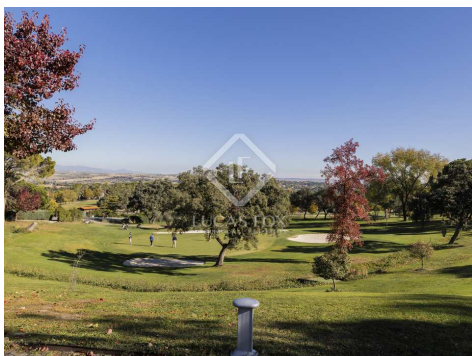

999.000 € Parcel·la - En venda

Parcel·la en excel·lents condicions en venda a Ciudalcampo, Madrid

Espanya » Madrid » Ciudalcampo » 28707

6.319m²

Dimensions del terreny

Contacti'ns sobre aquesta propietat

+34 916 774 331 • moraleja@lucasfox.es • lucasfox.cat • Plaza de la Moraleja, Edificio 2 Local 3, La Moraleja, Espanya