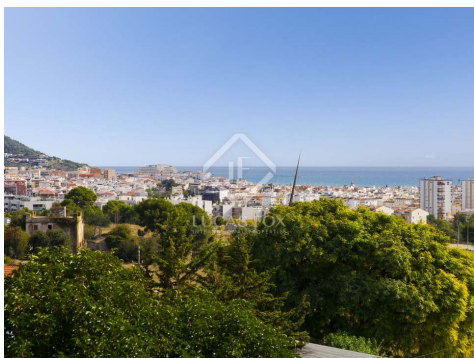

€620,000 Parcel·la - En venda - Reservado
Parcel·la en venda a Vallpineda, Barcelona

Espanya » Barcelona » Sitges » Vallpineda / Santa Barbara » 08870

600m²   **1,133m²**
Edificats   Dimensions del terreny

RESERVADO

Contacti'ns sobre aquesta propietat

+34 935 952 550 • sitges@lucasfox.com • lucasfox.cat • Calle Major, 34, Sitges, Espanya