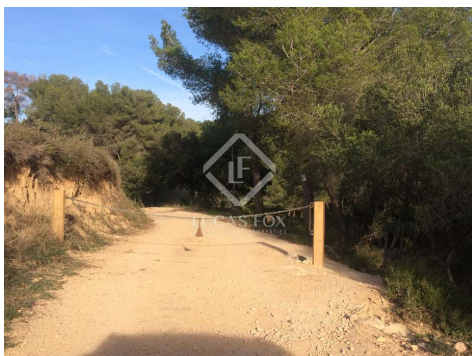

2.200.000 € Finca rural i esportiva - En venda

Finca rural i esportiva en excel·lents condicions en venda a Penedès, Barcelona

Espanya » Barcelona » Sitges » Penedès » 08729

590m² 4.400.000m²

Plànol Dimensions del terreny

Contacti'ns sobre aquesta propietat

+34 935 952 550 • sitges@lucasfox.com • lucasfox.cat • Calle Major, 34, Sitges, Espanya