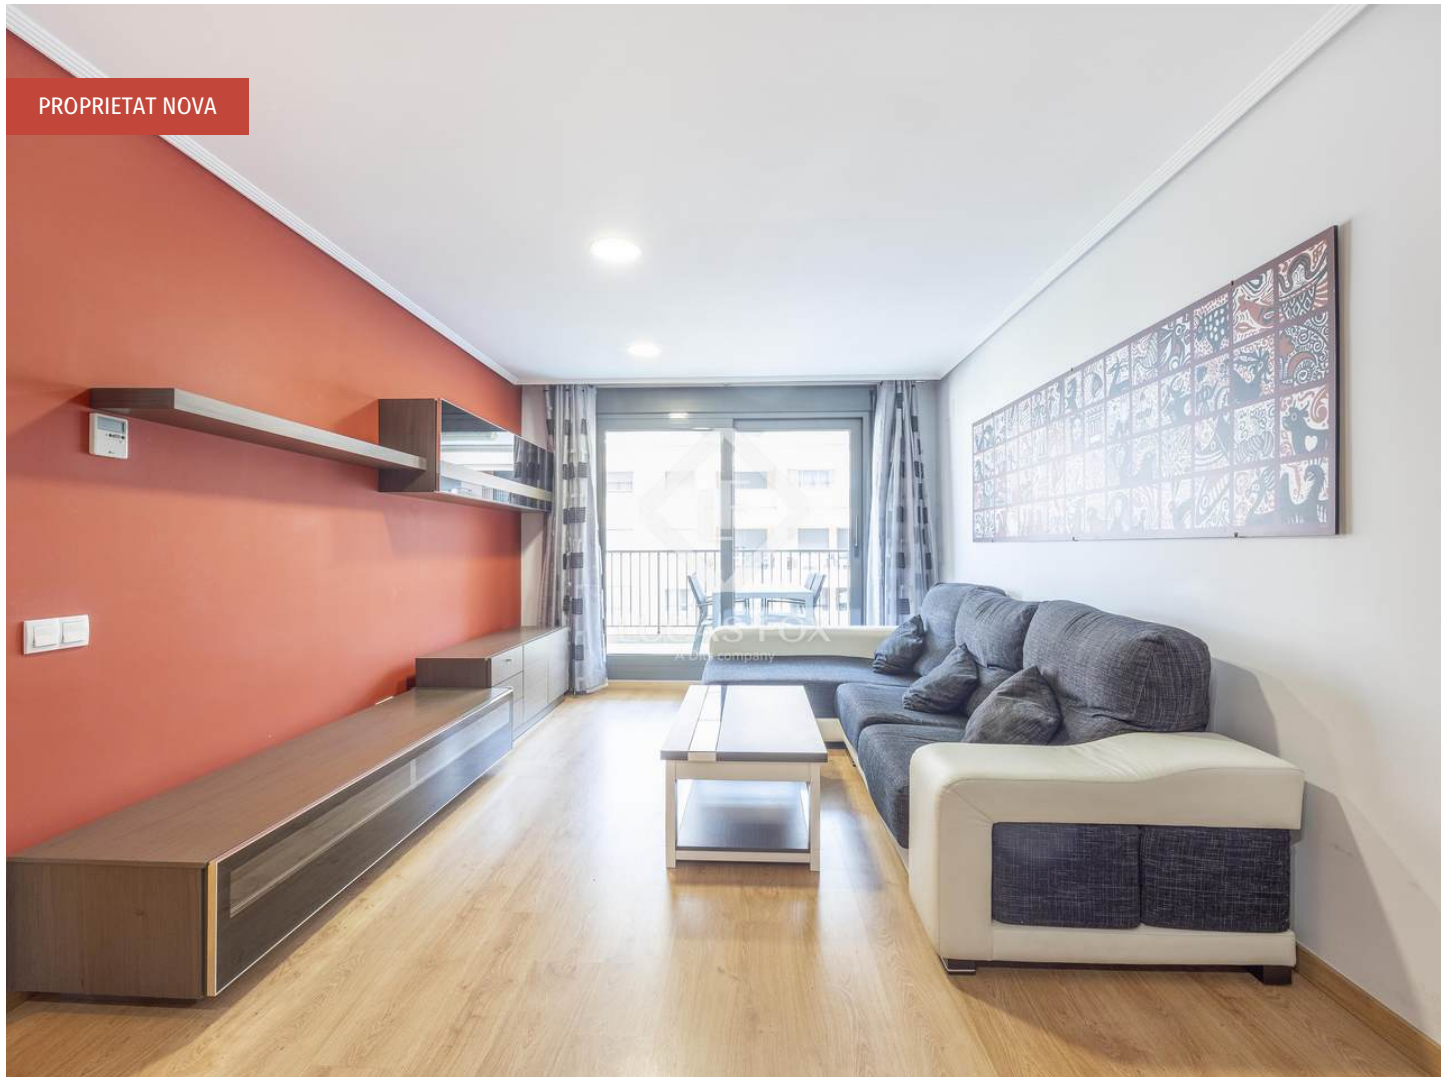

1.800 € al mes Pis - De lloguer - Propietat Nova

Pis en excel·lents condicions de 2 dormitoris amb 7m² terrassa en lloguer a Patacona / Alboraya

Espanya » València » València ciutat » Patacona / Alboraya » 46120

2	2	103m²	7m²
Dormitoris	Cambres de bany	Plànol	Terrassa

Contacti'ns sobre aquesta propietat

+34 960 077 790 • valencia@lucasfox.com • lucasfox.cat • Calle Hernán Cortés 28, Valencia, Espanya