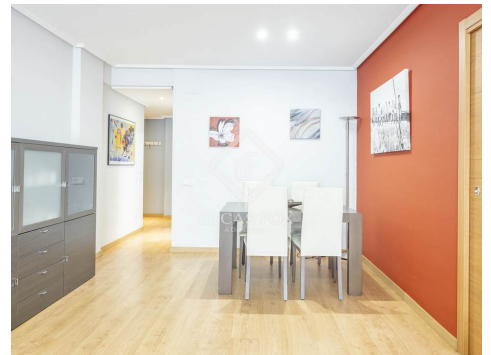

1.800 € al mes Pis - De lloguer - Propietat Nova

Pis en excel·lents condicions de 2 dormitoris amb 7m² terrassa en lloguer a Patacona / Alboraya

Espanya » València » València ciutat » Patacona / Alboraya » 46120

2	2	103m²	7m²
Dormitoris	Cambres de bany	Plànol	Terrassa

Contacti'ns sobre aquesta propietat

+34 960 077 790 • valencia@lucasfox.com • lucasfox.cat • Calle Hernán Cortés 28, Valencia, Espanya