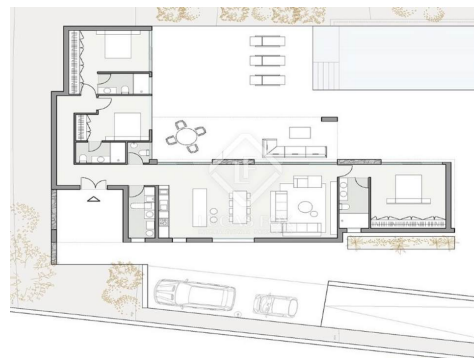

799.000 € Haus / Villa - Verkauft

3 Schlafzimmer haus / villa zum Verkauf in Jávea, Costa Blanca

Spanien » Costa Blanca » Jávea » 03730

3	3	250m²	1.000m²
Schlafzimmer	Badezimmer	Gebäudeplan	Grundfläche

Kontaktieren Sie uns bezüglich dieser Immobilie

+34 965 79 33 63 • javea@lucasfox.es • lucasfox.de • Pl. Adolfo Suarez, 23, Puerto de Jávea, Jávea, Spanien