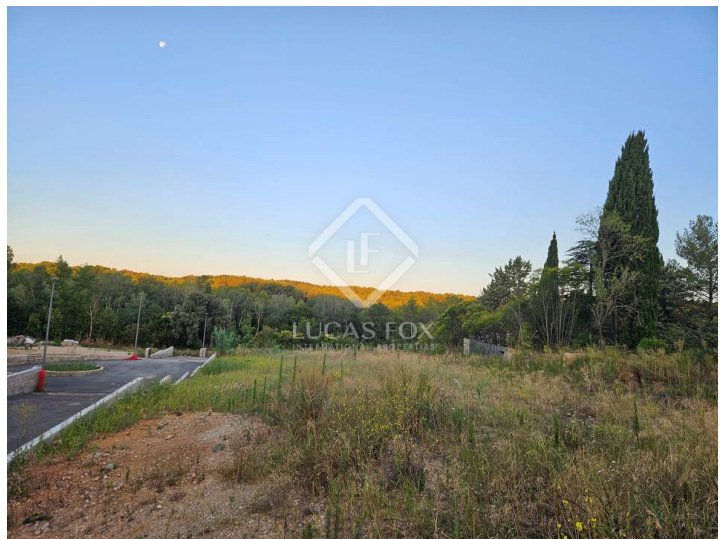

395.000 € Grundstück - Zum Verkauf

Grundstück zum Verkauf in Montpellier Region, Montpellier

France » Montpellier » Montpellier Region » 34980

692m²

Grundfläche

Wichtige Informationen über die von Lucas Fox angebotenen Immobilien. Sämtliche Immobilienbeschreibungen stellen kein Angebot oder Vertrag oder einen Teil davon dar. Sie sollten nicht auf die sachliche Richtigkeit der von Lucas Fox dargestellten Angaben in Immobilienbeschreibungen und der durch Lucas Fox mündlich oder schriftlich erteilten Informationen in Bezug auf die Immobilie, ihren Zustand oder Wert vertrauen. Weder Lucas Fox noch ein zugehöriger Agent sind befugt, Darstellungen über die Immobilie zu veröffentlichen. Diesbezüglich übernehmen weder die Agenten noch der/die Verkäufer oder Vermieter Verantwortung. Vor der Unterzeichnung von Dokumenten in Bezug auf die Immobilie, empfehlen wir allen Käufern, einen unabhängigen Anwalt zu konsultieren und gegebenenfalls ein Immobiliengutachten zur Prüfung des Bauzustands und der Abmessungen durchzuführen. Alle Flächen-, Mass- und Entfernungsangaben gelten als ungefähre Angaben und sollten vom Käufer geprüft werden.

Kontaktieren Sie uns bezüglich dieser Immobilie

+33 4 67 60 59 14 • montpellier@lucasfox.com • lucasfox.de • 5 Enclos Tissié Sarrus Montpellier, Montpellier, France