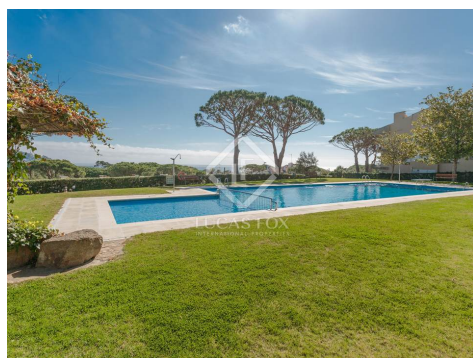

410.000 € Piso - Vendido/a

Ático de 4 dormitorios con terraza en venta en Calella de Palafrugell

España » Costa Brava » Llafranc / Calella / Tamariu » 17210

4   2   110m²
Dormitorios   Baños   Plano

Contáctenos sobre esta propiedad

+34 872 22 32 62 • costabrava@lucasfox.com • lucasfox.es • Calle Forgas i Elias 6, Begur, España