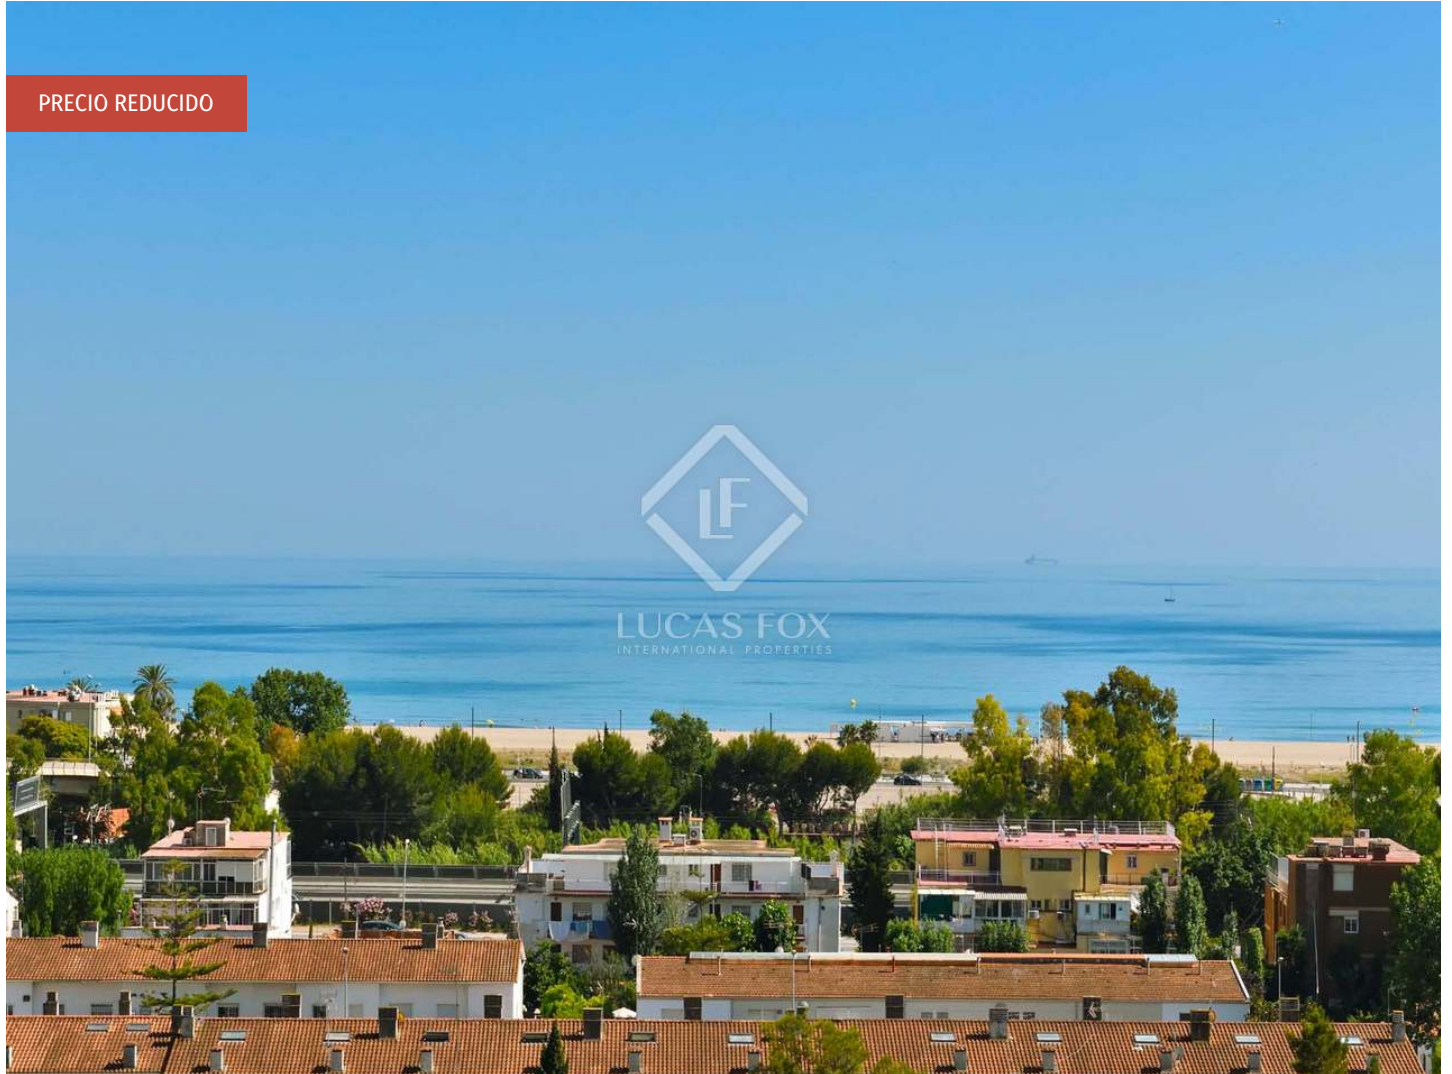

## Parcela de 656 m<sup>2</sup> en venta en Bellamar con vistas panorámicas al mar

España » Barcelona » Castelldefels » Bellamar » 08860

656m<sup>2</sup>

Tamaño parcela

**Contáctenos sobre esta propiedad**

## **Parcela de 656 m<sup>2</sup> en venta en Bellamar con vistas panorámicas al mar**

España » Barcelona » Castelldefels » Bellamar » 08860

**656m<sup>2</sup>**

Tamaño parcela

### DESCRIPCIÓN

**Espléndida parcela de 656 m<sup>2</sup> con bonitas vistas al mar en venta en la exclusiva urbanización Bellamar, a pocos minutos a pie de los servicios y la playa de Castelldefels.**

Esta parcela está en una ubicación exclusiva, ya que no puede haber ninguna edificación delante de la finca. Además, en esta zona hay muy pocas parcelas edificables con estas vistas y características.