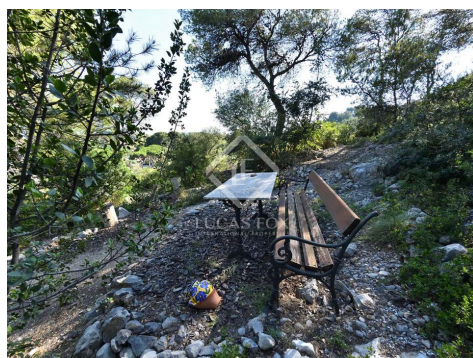

900.000 € Parcela - En venta - Precio reducido

Parcela de 656 m² en venta en Bellamar con vistas panorámicas al mar

España » Barcelona » Castelldefels » Bellamar » 08860

656m²

Tamaño parcela

Contáctenos sobre esta propiedad

+34 930 231 984 • gava@lucasfox.com • lucasfox.es • Avenida del Mar, número 3 local 2, Gavà – Barcelona, España