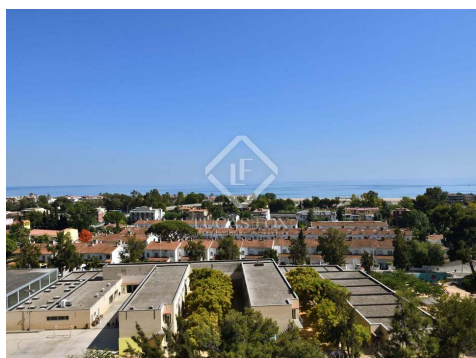

## Parcela de 656 m<sup>2</sup> en venta en Bellamar con vistas panorámicas al mar

España » Barcelona » Castelldefels » Bellamar » 08860

656m<sup>2</sup>

Tamaño parcela

**Contáctenos sobre esta propiedad**

## **Parcela de 656 m<sup>2</sup> en venta en Bellamar con vistas panorámicas al mar**

España » Barcelona » Castelldefels » Bellamar » 08860

**656m<sup>2</sup>**

Tamaño parcela

### DESCRIPCIÓN

**Espléndida parcela de 656 m<sup>2</sup> con bonitas vistas al mar en venta en la exclusiva urbanización Bellamar, a pocos minutos a pie de los servicios y la playa de Castelldefels.**

Esta parcela está en una ubicación exclusiva, ya que no puede haber ninguna edificación delante de la finca. Además, en esta zona hay muy pocas parcelas edificables con estas vistas y características.