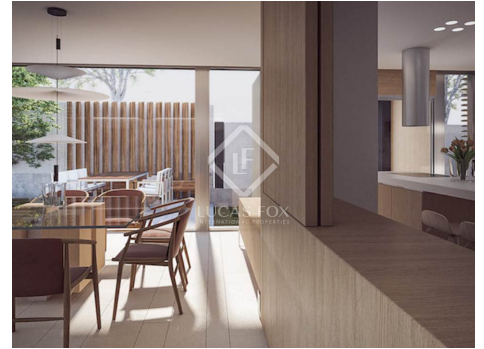

1.900.000 € Piso - Vendido/a

Piso de obra nueva con terraza de 32 m² en venta en Puerta de Hierro

España » Madrid » Puerta de Hierro » 28035

4	5	253m²	32m²
Dormitorios	Baños	Plano	Terraza

Contáctenos sobre esta propiedad

4 **5** **253m²** **32m²**
Dormitorios Baños Plano Terraza

DESCRIPCIÓN

Exclusiva promoción de obra nueva en Puerta de Hierro, Madrid, con esta magnífica vivienda de 4 dormitorios con una gran terraza privada.

Este magnífico piso se sitúa en la primera planta y cuenta con una gran terraza privada, 4 dormitorios con baños privados y un amplio salón, siempre con acabados de excepcional calidad. Además, cada vivienda cuenta con su propia plaza de aparcamiento, incluida en el precio.

El excelente diseño de este piso crea una vivienda familiar cálida y contemporánea en un enclave muy privilegiado con espacio al aire libre privado.

Cerca del centro de la ciudad pero sin comprometer el espacio y la tranquilidad; la ubicación perfecta.