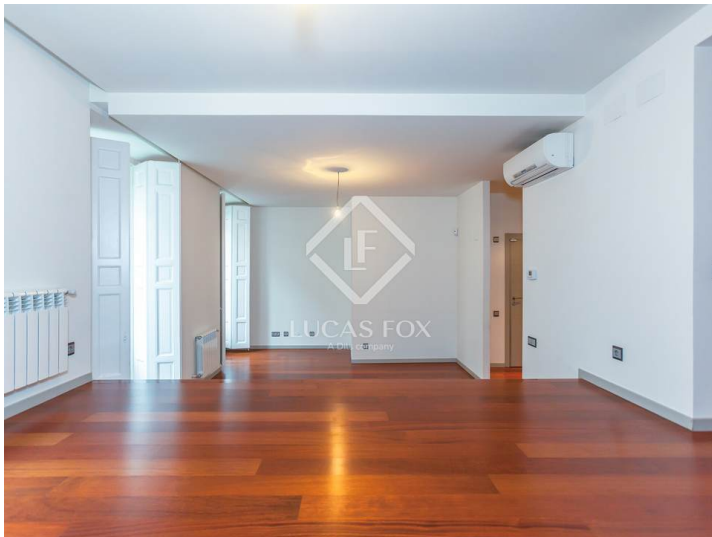

4.200 € al mes Piso - Alquilado/a

Piso de obra nueva con 2 dormitorios, en alquiler en Recoletos

España » Madrid » Ciudad de Madrid » Salamanca » Recoletos » 28001

2   **2**   **212m²**
Dormitorios   Baños   Plano

Información importante referente a las propiedades ofrecidas por Lucas Fox. Los datos de cada inmueble no son parte de una oferta o de un contrato. No deben considerarse exactas o factuales las declaraciones hechas por Lucas Fox, verbalmente o por escrito, con respecto al inmueble, el estado en que se encuentra o su valor. Ni Lucas Fox ni ningún otro agente asociado tiene ninguna autoridad para hacer declaraciones sobre el inmueble y, en consecuencia, toda información está libre de responsabilidad por parte de los agentes, vendedor(es) arrendador(es). Antes de firmar cualquier documento relacionado con el inmueble, recomendamos a todos los clientes que consulten un abogado independiente y, si es necesario, hagan una investigación para determinar su estado y dimensiones. El comprador debe verificar las áreas, dimensiones y distancias puesto que solo son aproximadas.

Contáctenos sobre esta propiedad

+34 912 900 182 • madrid@lucasfox.com • lucasfox.es • Calle Serrano nº 8, Madrid, España