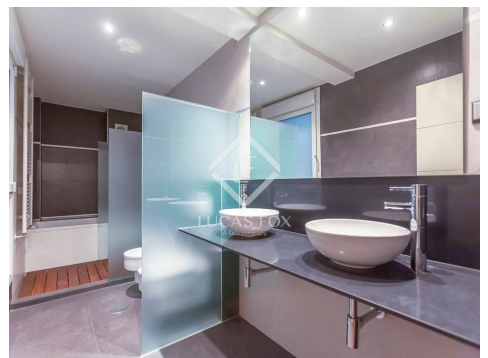

4.200 € al mes Piso - Alquilado/a

Piso de obra nueva con 2 dormitorios, en alquiler en Recoletos

España » Madrid » Ciudad de Madrid » Salamanca » Recoletos » 28001

2   **2**   **212m²**
Dormitorios   Baños   Plano

Contáctenos sobre esta propiedad

+34 912 900 182 • madrid@lucasfox.com • lucasfox.es • Calle Serrano nº 8, Madrid, España