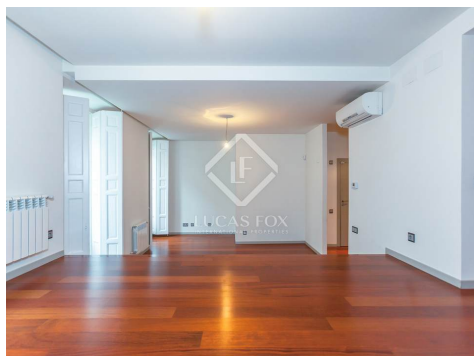

4.100 € al mes Piso - Alquiler/a

Piso de obra nueva con 2 dormitorios, en alquiler en Salamanca, Madrid

España » Madrid » Ciudad de Madrid » Salamanca » Recoletos » 28001

2   **2**   **204m²**
Dormitorios   Baños   Plano

Contáctenos sobre esta propiedad

+34 912 900 182 • madrid@lucasfox.com • lucasfox.es • Calle Serrano nº 8, Madrid, España