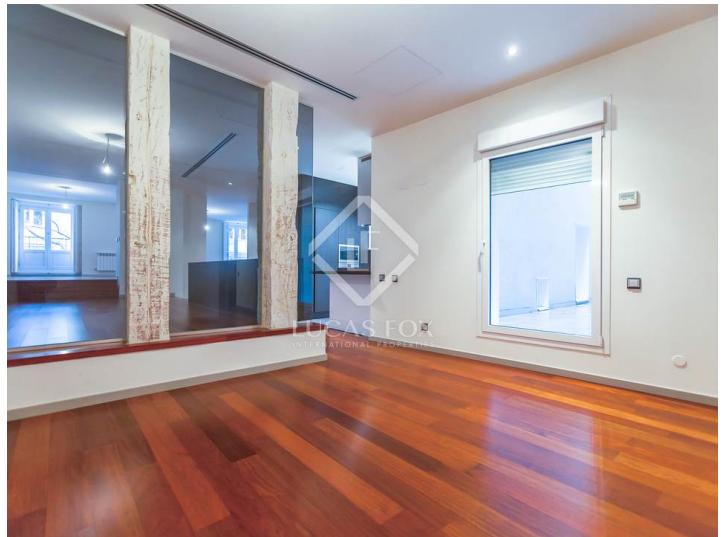

4.100 € al mes Piso - Alquilado/a

Piso de obra nueva con 2 dormitorios, en alquiler en Salamanca, Madrid

España » Madrid » Ciudad de Madrid » Salamanca » Recoletos » 28001

2   **2**   **204m²**
Dormitorios   Baños   Plano

Información importante referente a las propiedades ofrecidas por Lucas Fox. Los datos de cada inmueble no son parte de una oferta o de un contrato. No deben considerarse exactas o factuales las declaraciones hechas por Lucas Fox, verbalmente o por escrito, con respecto al inmueble, el estado en que se encuentra o su valor. Ni Lucas Fox ni ningún otro agente asociado tiene ninguna autoridad para hacer declaraciones sobre el inmueble y, en consecuencia, toda información está libre de responsabilidad por parte de los agentes, vendedor(es) arrendador(es). Antes de firmar cualquier documento relacionado con el inmueble, recomendamos a todos los clientes que consulten un abogado independiente y, si es necesario, hagan una investigación para determinar su estado y dimensiones. El comprador debe verificar las áreas, dimensiones y distancias puesto que solo son aproximadas.

Contáctenos sobre esta propiedad

+34 912 900 182 • madrid@lucasfox.com • lucasfox.es • Calle Serrano nº 8, Madrid, España