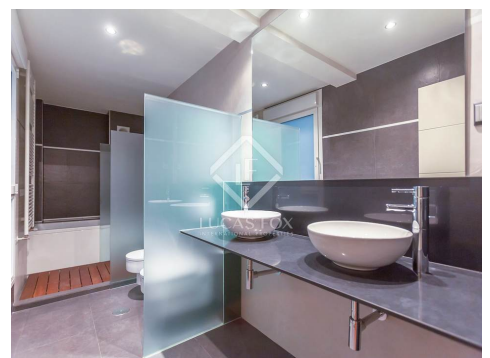

Contáctenos sobre esta propiedad

+34 912 900 182 • madrid@lucasfox.com • lucasfox.es • Calle Serrano nº 8, Madrid, España