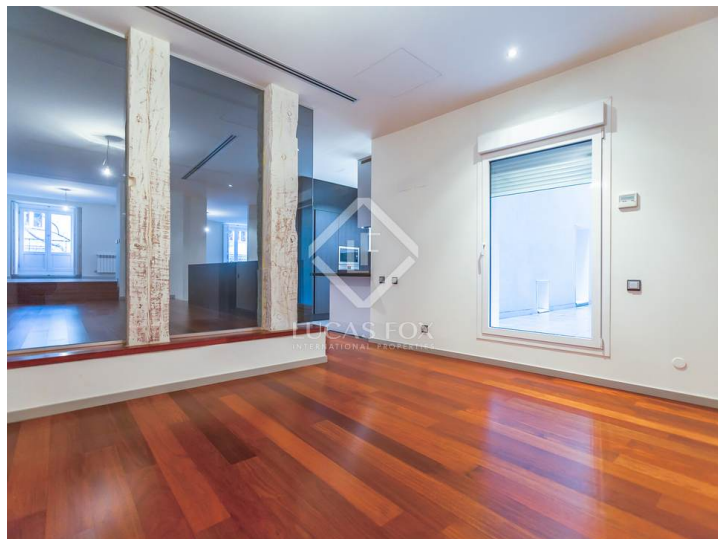

3.700 € al mes Piso - Alquilado/a

Vivienda de obra nueva de 2 dormitorios, en alquiler en Salamanca

España » Madrid » Ciudad de Madrid » Salamanca » Recoletos » 28001

2   **2**   **204m²**
Dormitorios   Baños   Plano

Información importante referente a las propiedades ofrecidas por Lucas Fox. Los datos de cada inmueble no son parte de una oferta o de un contrato. No deben considerarse exactas o factuales las declaraciones hechas por Lucas Fox, verbalmente o por escrito, con respecto al inmueble, el estado en que se encuentra o su valor. Ni Lucas Fox ni ningún otro agente asociado tiene ninguna autoridad para hacer declaraciones sobre el inmueble y, en consecuencia, toda información está libre de responsabilidad por parte de los agentes, vendedor(es) arrendador(es). Antes de firmar cualquier documento relacionado con el inmueble, recomendamos a todos los clientes que consulten un abogado independiente y, si es necesario, hagan una investigación para determinar su estado y dimensiones. El comprador debe verificar las áreas, dimensiones y distancias puesto que solo son aproximadas.

Contáctenos sobre esta propiedad

+34 912 900 182 • madrid@lucasfox.com • lucasfox.es • Calle Serrano nº 8, Madrid, España