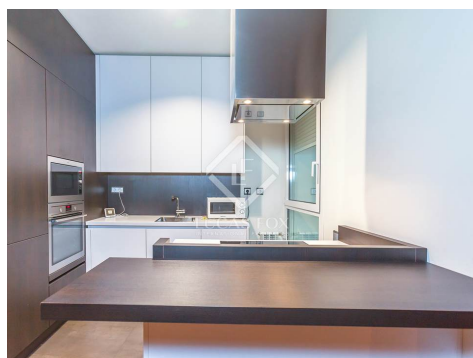

Contáctenos sobre esta propiedad

+34 912 900 182 • madrid@lucasfox.com • lucasfox.es • Calle Serrano nº 8, Madrid, España