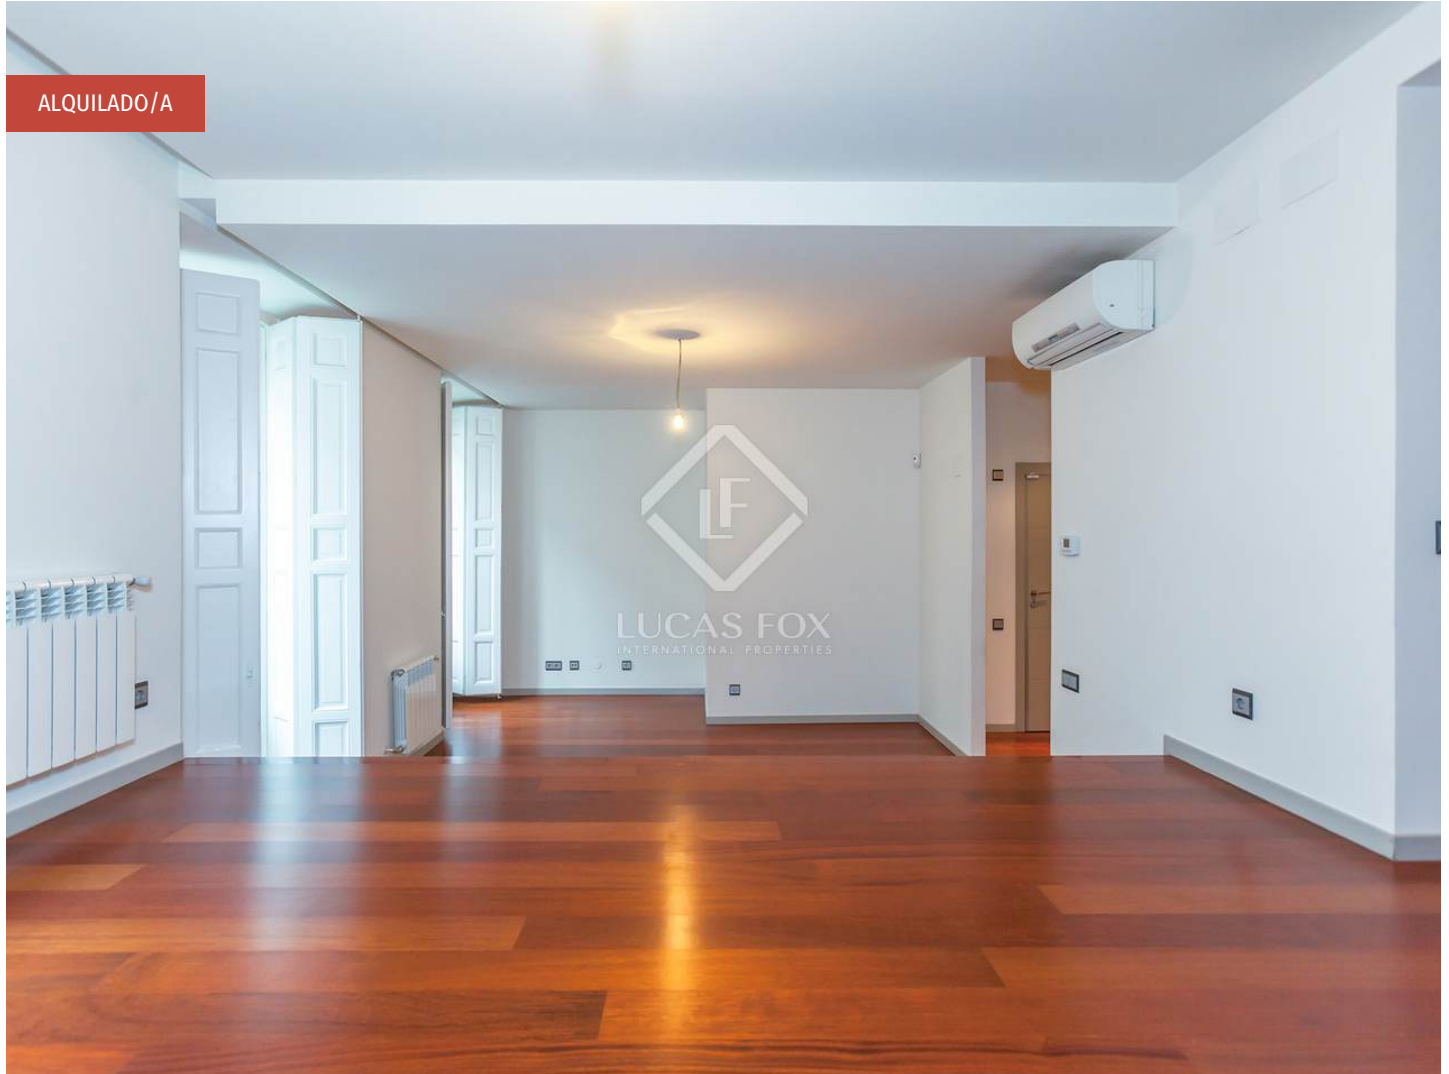

3.700 € al mes Piso - Alquilero/a

Vivienda de obra nueva de 2 dormitorios, en alquiler en Salamanca

España » Madrid » Ciudad de Madrid » Salamanca » Recoletos » 28001

2   **2**   **204m²**
Dormitorios   Baños   Plano

ALQUILADO/A