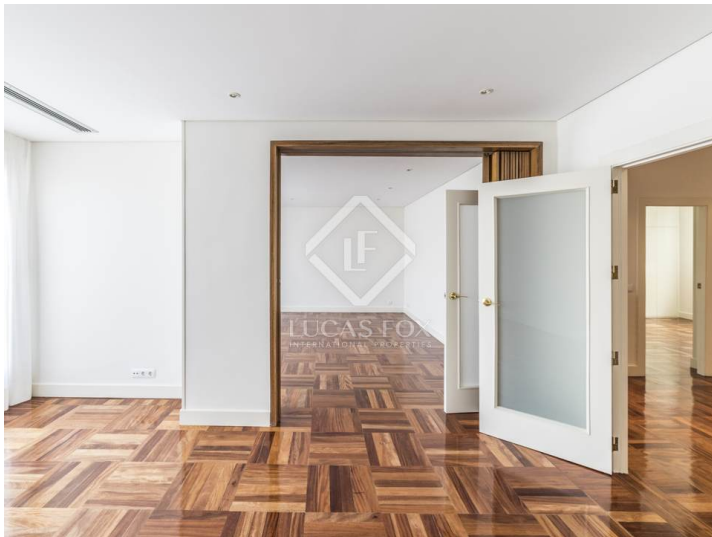

4.200 € al mes Ático - Alquilado/a

Amplio ático con vistas a la ciudad en alquiler en Salamanca, Madrid

España » Madrid » Ciudad de Madrid » Salamanca » Castellana » 28006

4	3	220m²	25m²
Dormitorios	Baños	Plano	Terraza

Información importante referente a las propiedades ofrecidas por Lucas Fox. Los datos de cada inmueble no son parte de una oferta o de un contrato. No deben considerarse exactas o factuales las declaraciones hechas por Lucas Fox, verbalmente o por escrito, con respecto al inmueble, el estado en que se encuentra o su valor. Ni Lucas Fox ni ningún otro agente asociado tiene ninguna autoridad para hacer declaraciones sobre el inmueble y, en consecuencia, toda información está libre de responsabilidad por parte de los agentes, vendedor(es) arrendador(es). Antes de firmar cualquier documento relacionado con el inmueble, recomendamos a todos los clientes que consulten un abogado independiente y, si es necesario, hagan una investigación para determinar su estado y dimensiones. El comprador debe verificar las áreas, dimensiones y distancias puesto que solo son aproximadas.

Contáctenos sobre esta propiedad

+34 912 900 182 • madrid@lucasfox.com • lucasfox.es • Calle Serrano nº 8, Madrid, España