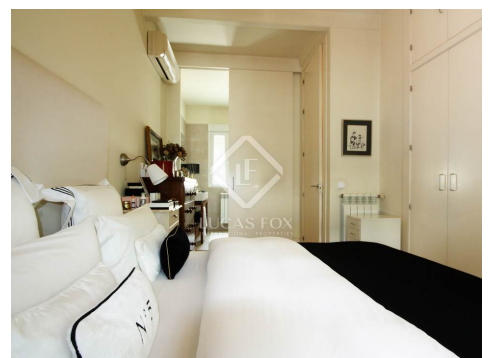

2.200 € al mes Piso - Alquilado/a

Piso con mucho encanto con 2 dormitorios y 2 balcones en alquiler en Goya

España » Madrid » Ciudad de Madrid » Salamanca » Goya »

2 2 86m²
Dormitorios Baños Plano

Contáctenos sobre esta propiedad

2 **2** **86m²**
Dormitorios Baños Plano

DESCRIPCIÓN

Amplia y luminosa vivienda en alquiler a pocos pasos del Parque del Retiro y las zonas comerciales de Goya y Serrano.

Moderna vivienda situada en la segunda planta de un edificio clásico con ascensor y servicio de conserjería. Se encuentra en una zona repleta de tiendas y todo tipo de servicios. El piso recibe abundante luz natural gracias a sus 2 preciosos balcones orientados a calle.

Se accede a un pasillo que da acceso al salón-comedor con balcón. A continuación se sitúa el dormitorio principal con cuarto de baño privado y salida al otro balcón. En el otro extremo del pasillo está la cocina totalmente equipada, así como otro dormitorio y cuarto de baño.