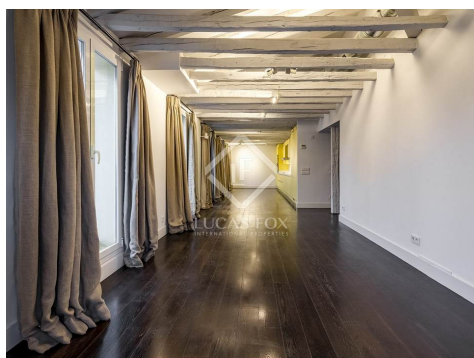

3.700 € al mes Piso - Alquilado/a

Ático reformado de 2 dormitorios en alquiler cerca del Paseo del Prado

España » Madrid » Ciudad de Madrid » Cortes / Huertas » 28014

2	2	160m ²	60m ²
Dormitorios	Baños	Plano	Terraza

España » Madrid » Ciudad de Madrid » Cortes / Huertas » 28014

2	2	160m²	60m²
Dormitorios	Baños	Plano	Terraza

DESCRIPCIÓN

Ático completamente exterior con doble orientación y una terraza de 60 m², en alquiler a pocos metros del Paseo del Prado.

Ático de 160 m² situado en un edificio en esquina ubicado cerca de la plaza de las Cortes, junto al Congreso de los Diputados y a pocos metros del Paseo del Prado, en Madrid.

La vivienda es completamente exterior y tiene doble orientación, por lo que recibe abundante luz natural durante todo el día, aparte de ofrecer vistas diferentes a dos calles distintas. Además, dispone de una terraza de 60 m² que recorre todo el piso, lo que lo dota de gran luminosidad.

Se ha reformado con gusto, con vigas a la vista. Cuenta con 2 dormitorios, cada uno con su propio cuarto de baño privado, un aseo de cortesía, un salón amplio y una cocina tipo americana, aunque debido a la distribución del piso está separada del salón. Dispone de aparcamiento privado.