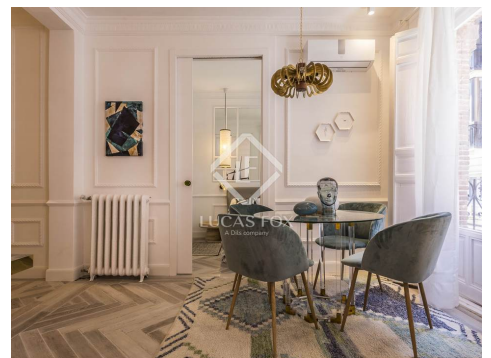

1.290 € al mes Piso - Alquiler/a

Piso de diseño, amueblado, en alquiler, cerca de la Plaza Azca

España » Madrid » Ciudad de Madrid » Chamartín » Hispanoamérica » 28020

1   **1**   **61m²**
Dormitorios   Baños   Plano

Contáctenos sobre esta propiedad

+34 912 900 182 • madrid@lucasfox.com • lucasfox.es • Calle Serrano nº 8, Madrid, España