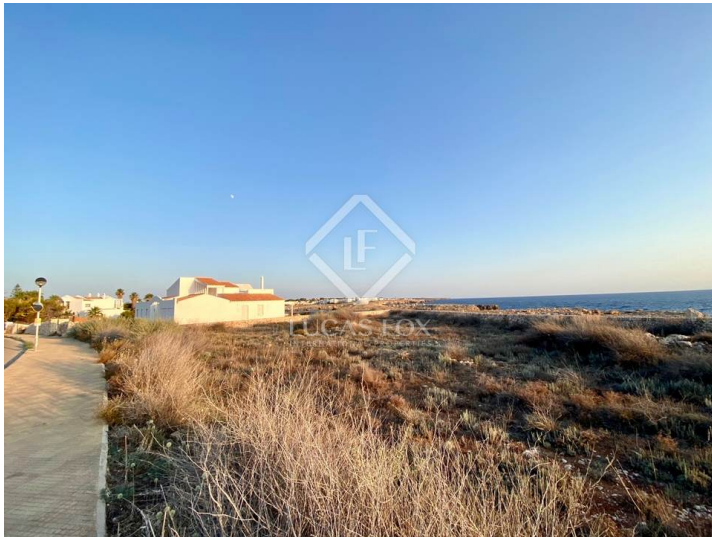

840.000 € Parcela - Vendido/a

Fantástica parcela edificable de 1.415 m² en primera línea de mar en venta en Son Blanc, Ciutadella de Menorca

España » Islas Baleares » Menorca » Ciutadella de Menorca » 07769

1.415m²

Tamaño parcela

Información importante referente a las propiedades ofrecidas por Lucas Fox. Los datos de cada inmueble no son parte de una oferta o de un contrato. No deben considerarse exactas o factuales las declaraciones hechas por Lucas Fox, verbalmente o por escrito, con respecto al inmueble, el estado en que se encuentra o su valor. Ni Lucas Fox ni ningún otro agente asociado tiene ninguna autoridad para hacer declaraciones sobre el inmueble y, en consecuencia, toda información está libre de responsabilidad por parte de los agentes, vendedor(es) arrendador(es). Antes de firmar cualquier documento relacionado con el inmueble, recomendamos a todos los clientes que consulten un abogado independiente y, si es necesario, hagan una investigación para determinar su estado y dimensiones. El comprador debe verificar las áreas, dimensiones y distancias puesto que solo son aproximadas.

Contáctenos sobre esta propiedad

+34 971 484 121 • menorca@lucasfox.es • lucasfox.es • C. Roser, No. 13, Bajos, Ciutadella de Menorca, España