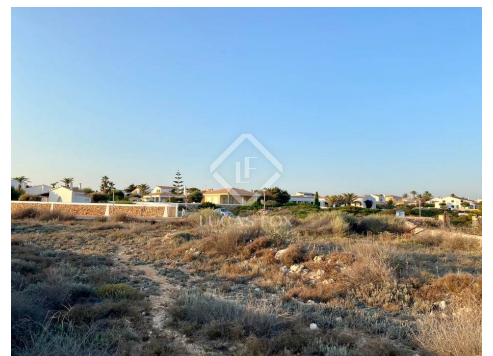

840.000 € Parcela - Vendido/a

Fantástica parcela edificable de 1.415 m² en primera línea de mar en venta en Son Blanc, Ciutadella de Menorca

España » Islas Baleares » Menorca » Ciutadella de Menorca » 07769

1.415m²

Tamaño parcela

Contáctenos sobre esta propiedad

+34 971 484 121 • menorca@lucasfox.es • lucasfox.es • C. Roser, No. 13, Bajos, Ciutadella de Menorca, España