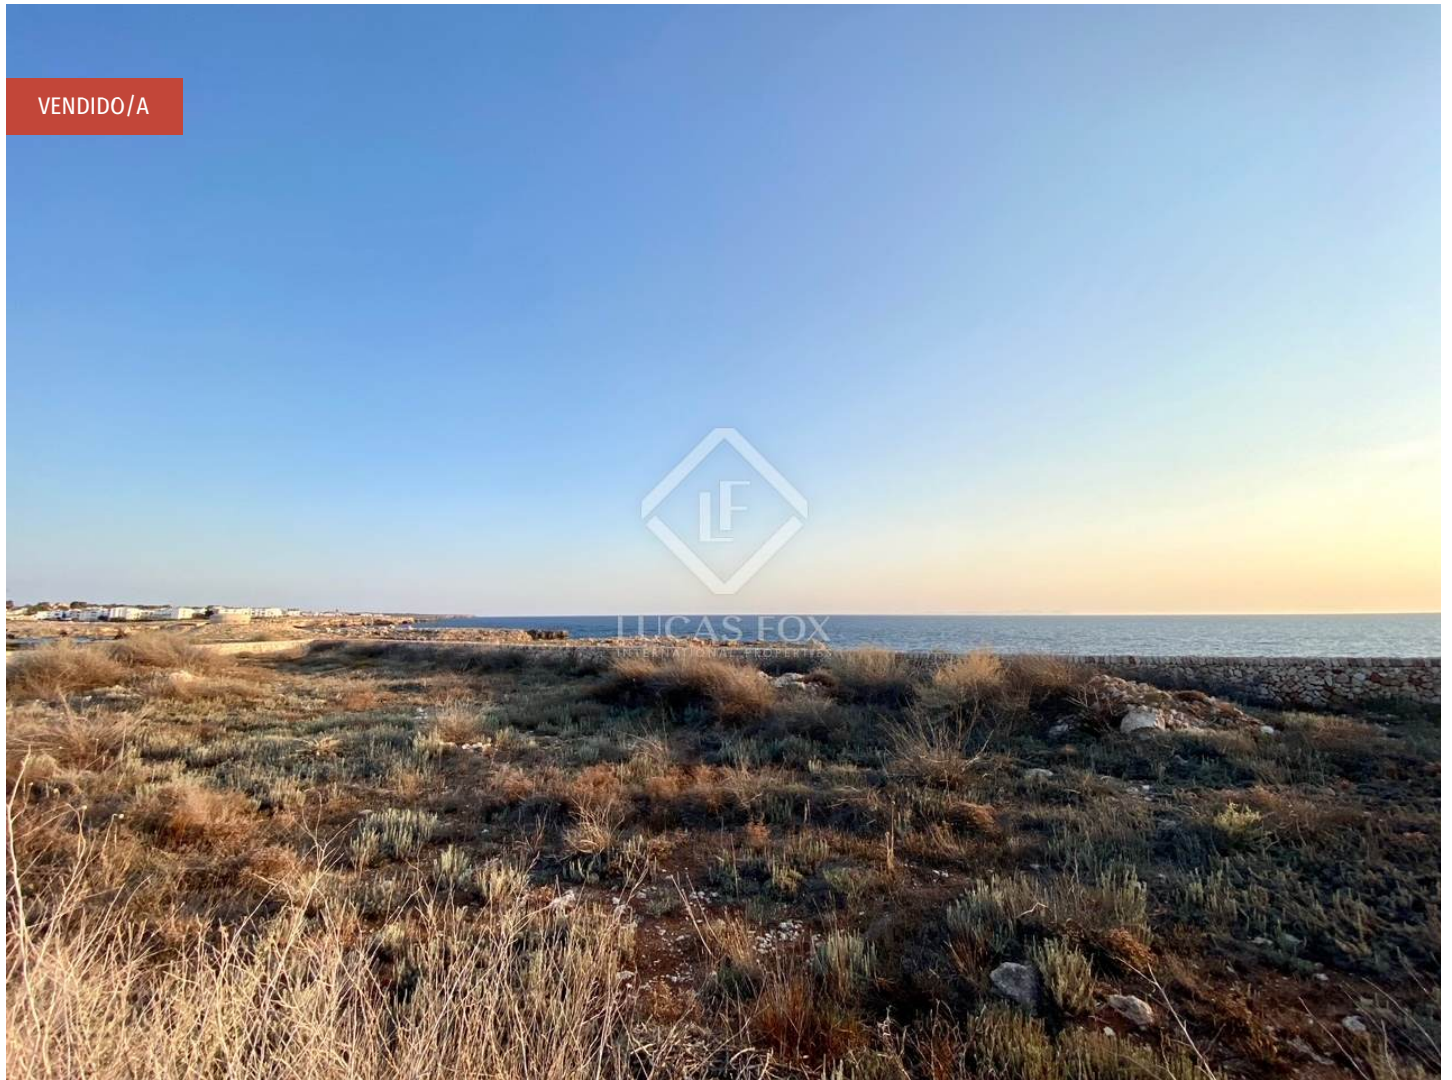

840.000 € Parcela - Vendido/a

Fantástica parcela edificable de 1.415 m² en primera línea de mar en venta en Son Blanc, Ciutadella de Menorca

España » Islas Baleares » Menorca » Ciutadella de Menorca » 07769

1.415m²

Tamaño parcela

Contáctenos sobre esta propiedad

+34 971 484 121 • menorca@lucasfox.es • lucasfox.es • C. Roser, No. 13, Bajos, Ciutadella de Menorca, España