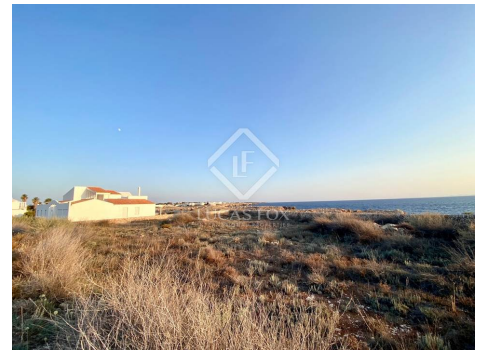

Última parcela edificable en primera línea de mar, con acceso directo a la playa, situada en la privilegiada urbanización de Son Blanc, a tan solo 1,5 kilómetros de Ciutadella de Menorca.

Ofrece la posibilidad de construir una villa de 490 m² con piscina frente al mar e impresionantes vistas a poniente.

La vivienda se distribuiría en tres plantas:

La planta baja, de 180 m², albergaría un hall de entrada, cocina office, salón-comedor, un dormitorio con vestidor y baño privado, un aseo de cortesía y una gran terraza con pérgola con vistas panorámicas al mar.

Se trata de una oportunidad única para quien quiera edificar una vivienda moderna con las mejores vistas del sol de poniente en la idílica población de Ciutadella de Menorca.

Póngase en contacto con nosotros para más información.