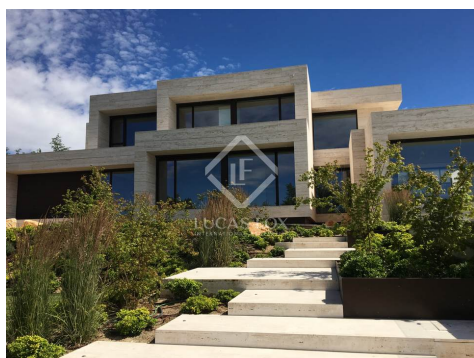

3.150.000 € Casa / Villa - Vendido/a

Espectacular villa de diseño de 7 dormitorios en venta en Boadilla, Madrid

España » Madrid » Pozuelo » 28660

7	7	1.000m²	3.150m²
Dormitorios	Baños	Plano	Tamaño parcela

Contáctenos sobre esta propiedad

+34 699 095 185 • pozuelo@lucasfox.es • lucasfox.es • Avda. de Europa 38, Pozuelo de Alarcón, España

3.150.000 € Casa / Villa - Vendido/a

Espectacular villa de diseño de 7 dormitorios en venta en Boadilla, Madrid

España » Madrid » Pozuelo » 28660

7	7	1.000m²	3.150m²
Dormitorios	Baños	Plano	Tamaño parcela

DESCRIPCIÓN

Impresionante villa de diseño de 7 dormitorios con un espacio habitable de 1000 m², materiales de alta calidad, estancias abiertas, domótica completa y jardín paisajista con piscina, en una zona exclusiva de Boadilla.

Esta espectacular casa, con un diseño sorprendente e innovador, materiales de las mejores calidades y espacios abiertos increíbles, es un ejemplo impresionante de arquitectura moderna en una de las zonas más exclusivas de Boadilla.