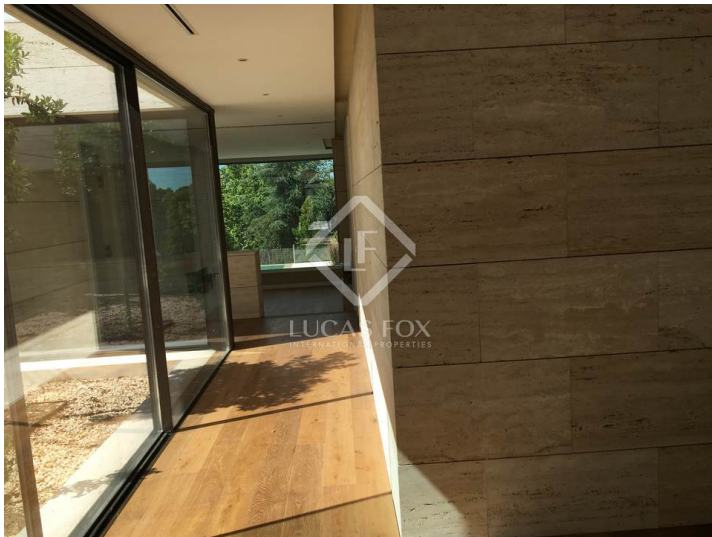

3.150.000 € Casa / Villa - Vendido/a

Espectacular villa de diseño de 7 dormitorios en venta en Boadilla, Madrid

España » Madrid » Pozuelo » 28660

7	7	1.000m²	3.150m²
Dormitorios	Baños	Plano	Tamaño parcela

Información importante referente a las propiedades ofrecidas por Lucas Fox. Los datos de cada inmueble no son parte de una oferta o de un contrato. No deben considerarse exactas o factuales las declaraciones hechas por Lucas Fox, verbalmente o por escrito, con respecto al inmueble, el estado en que se encuentra o su valor. Ni Lucas Fox ni ningún otro agente asociado tiene ninguna autoridad para hacer declaraciones sobre el inmueble y, en consecuencia, toda información está libre de responsabilidad por parte de los agentes, vendedor(es) arrendador(es). Antes de firmar cualquier documento relacionado con el inmueble, recomendamos a todos los clientes que consulten un abogado independiente y, si es necesario, hagan una investigación para determinar su estado y dimensiones. El comprador debe verificar las áreas, dimensiones y distancias puesto que solo son aproximadas.

Contáctenos sobre esta propiedad

+34 699 095 185 • pozuelo@lucasfox.es • lucasfox.es • Avda. de Europa 38, Pozuelo de Alarcón, España